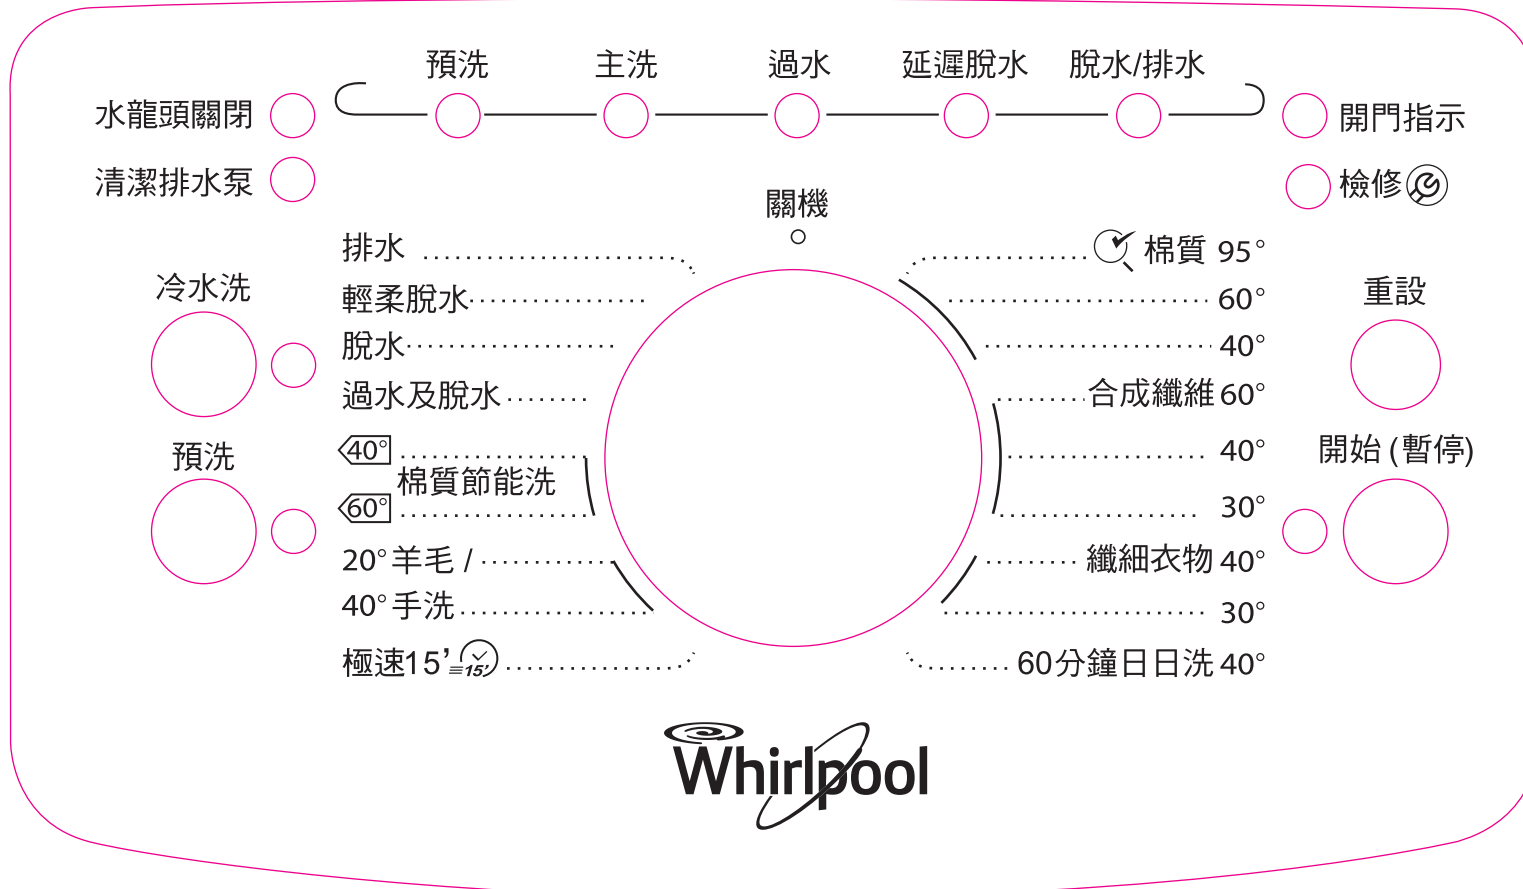

AWE6120N / AWE6085N / AWE7100N / AWE7085N

400010787277

快速 深層過水 延遲脫水 轉速選擇

Rapid Intensive
rinse Rinse hold Variable
spin