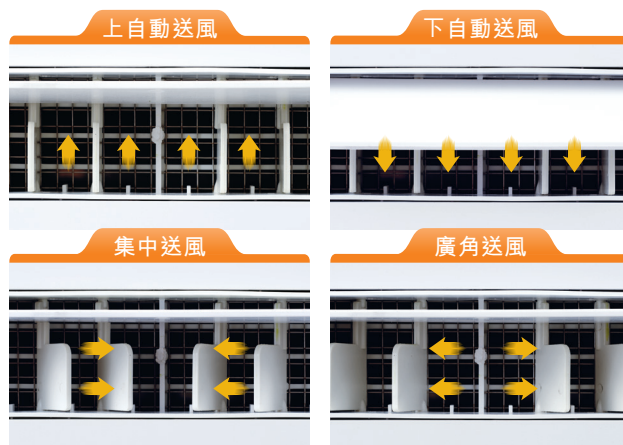

* 適用於HB21424

1分鐘速暖

天氣寒冷時，可於洗澡前預先製暖，享受溫暖沐浴，減少着涼患病機會。若忘記預先製暖，可開啟速暖功能，只需約1分鐘時間，即可享受溫暖的沐浴環境。

測試型號：HB21424

測試面積(長 x 闊 x 高)：1.8米 x 1.8米 x 2.3米

溫度距離地面：1.5米，距離機體：0.5米

溫度持久穩定

惠而浦智暖寶不但送風效果出色，而且溫度保持穩定水平，令整個浴室持續保持溫度。

— 距離地面0.5米 — 距離地面1.5米

測試型號：HB21424

測試面積(長 x 闊 x 高)：1.8米 x 1.8米 x 2.3米

四面廣角送風 氣流平均吹送 每一角落

4面廣角均勻送風

送風功能先進自主，上下送風可選自動搖擺，提供45°-120°自動送風。左右範圍可手動調校，集中送風或120°廣角送風，令氣流平均吹送每一角落。

第6感智能除味技術

惠而浦智暖寶備有第6感智能除味技術，可感應各種異味如香水、香煙的濃度，自動調節抽氣風速，有效去除異味；配合活性碳過濾網，時刻為浴室帶來清新空氣。

異味濃度：欠佳

紅色顯示燈亮起，以高檔進行換氣

異味濃度：一般

橙色顯示燈亮起，以中檔進行換氣

異味濃度：良好

綠色顯示燈亮起，以低檔進行換氣

風向調校有效乾衣

於潮濕日子晾衫，利用智暖寶的乾衣功能，透過暖風吹送及換氣氣流，可令衣物更快捷地乾透。導風板送風角度可上、下、左、右調校，輕易對準衣服進行乾衣，不因浴室空間限制而影響乾衣效果。