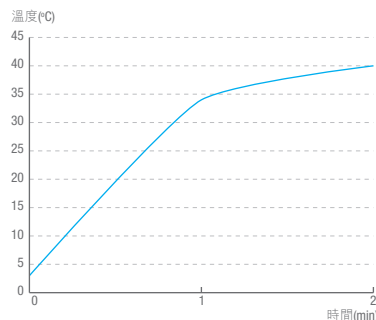

* 適用於HB21424

1分鐘速暖

天氣寒冷時，可於洗澡前預先製暖，享受溫暖沐浴，減少着涼患病機會。若忘記預先製暖，可開啟速暖功能，只需約1分鐘時間，即可享受溫暖的沐浴環境。

測試型號：HB21424

測試面積(長 x 闊 x 高)：1.8米 x 1.8米 x 2.3米

溫度距離地面：1.5米，距離機體：0.5米

溫度持久穩定

惠而浦智暖寶不但送風效果出色，而且溫度保持穩定水平，令整個浴室持續保持溫度。

— 距離地面0.5米 — 距離地面1.5米

測試型號：HB21424

測試面積(長 x 闊 x 高)：1.8米 x 1.8米 x 2.3米

四面廣角送風 氣流平均吹送 每一角落

4面廣角均勻送風

送風功能先進自主，上下送風可選自動搖擺，提供45°-120°自動送風。左右範圍可手動調校，集中送風或120°廣角送風，令氣流平均吹送每一角落。

第6感智能除味技術

惠而浦智暖寶備有第6感智能除味技術，可感應各種異味如香水、香煙的濃度，自動調節抽氣風速，有效去除異味；配合活性碳過濾網，時刻為浴室帶來清新空氣。