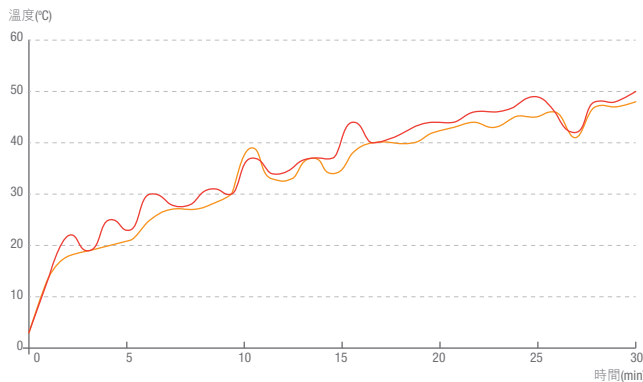

* 適用於HB21424

1分鐘速暖

天氣寒冷時，可於洗澡前預先製暖，享受溫暖沐浴，減少着涼患病機會。若忘記預先製暖，可開啟速暖功能，只需約1分鐘時間，即可享受溫暖的沐浴環境。

測試型號：HB21424

測試面積(長 x 闊 x 高)：1.8米 x 1.8米 x 2.3米

溫度距離地面：1.5米，距離機體：0.5米

溫度持久穩定

惠而浦智暖寶不但送風效果出色，而且溫度保持穩定水平，令整個浴室持續保持溫度。

— 距離地面0.5米 — 距離地面1.5米

測試型號：HB21424

測試面積(長 x 闊 x 高)：1.8米 x 1.8米 x 2.3米

四面廣角送風 氣流平均吹送 每一角落

4面廣角均勻送風

送風功能先進自主，上下送風可選自動搖擺，提供45°-120°自動送風。左右範圍可手動調校，集中送風或120°廣角送風，令氣流平均吹送每一角落。

第6感智能除味技術

惠而浦智暖寶備有第6感智能除味技術，可感應各種異味如香水、香煙的濃度，自動調節抽氣風速，有效去除異味；配合活性碳過濾網，時刻為浴室帶來清新空氣。

異味濃度：欠佳

紅色顯示燈亮起，以高檔進行換氣

異味濃度：一般

橙色顯示燈亮起，以中檔進行換氣

異味濃度：良好

綠色顯示燈亮起，以低檔進行換氣

風向調校有效乾衣

於潮濕日子晾衫，利用智暖寶的乾衣功能，透過暖風吹送及換氣氣流，可令衣物更快捷地乾透。導風板送風角度可上、下、左、右調校，輕易對準衣服進行乾衣，不因浴室空間限制而影響乾衣效果。