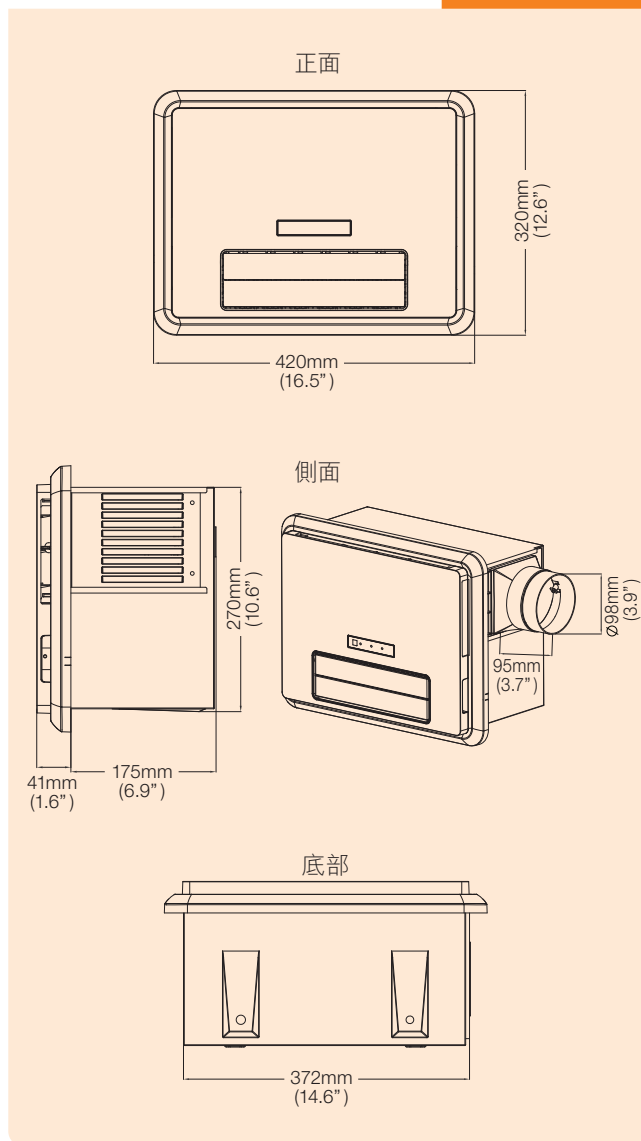

產品尺寸圖

產品規格

Product Specifications

型號	Model no.	HB21417	HB21424
最高耗電量	Max. Wattage	1700W	2450W
遙控類型	Remote Type	無線 Wireless	無線 Wireless
加熱器	Heating Type	PTC	PTC
安裝方法	Installation Methods	天花板式/ 窗戶式/ 掛牆式 Ceiling / Window / Wall Mounted	天花板式/ 窗戶式/ 掛牆式 Ceiling / Window / Wall Mounted
速暖	Quick Heat	•	•
第6感智能除味技術	6 th Sense Deodorization	•	•
暖氣	Heating	高/中/低 H/M/L	高/中/低 H/M/L
乾衣	Dry	高/中/低 H/M/L	高/中/低 H/M/L
換氣	Ventilation	高/中/低 H/M/L	高/中/低 H/M/L
涼風循環	Fan Circulation	高/中/低 H/M/L	高/中/低 H/M/L
負離子	Ionizer	•	•
24小時換氣	24-hour Ventilation	•	•
換氣延停	Delay Vent	•	•
上下自動搖擺	Auto Swing (Vertical)	45° - 120°	45° - 120°
左右手動風葉	Manual Louver (Horizontal)	•	•
時間設定	Timer	•	•
換氣風量(立方米/小時)	Ventilation Airflow (m ³ /h)	180-200	180-200
過濾網	Filter	可清洗前置式過濾網 活性炭過濾網 Washable Pre-filter Carbon Filter	可清洗前置式過濾網 活性炭過濾網 Washable Pre-filter Carbon Filter
馬達數量	No. of Motor	2	2
產品尺寸 高x闊x深(毫米)	Dimension HxWxD (mm)	320 x 420 x 216	320 x 420 x 216
機身尺寸不包括面板 高x闊(毫米)	Dimension (excl. panel) HxW (mm)	270 x 372	270 x 372
窗口開孔尺寸 高x闊(毫米)	Window Cut Out Size HxW (mm)	275 x 377	275 x 377
天花開孔尺寸 高x闊(毫米)	Ceiling Cut Out Size HxW (mm)	272 x 380	272 x 380
淨重(千克)	Net Weight (kg)	8.5	8.5
配件	Accessory		
天花安裝支架	Ceiling Suspension Bracket	•	•
掛牆安裝背板	Wall Mount Kit	•	•