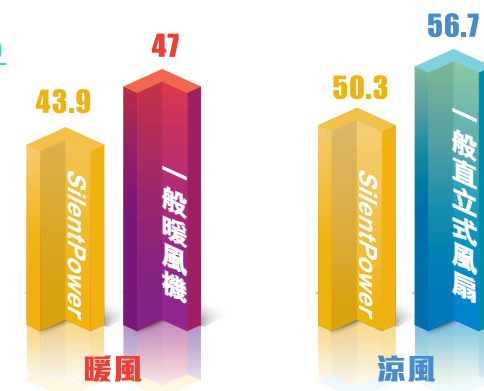

## SilentPower 風扇暖風機獨特設計 涼暖兩用 寧靜強風

風扇暖風機風力強勁，風量可高達 5.5m/s，但卻異常寧靜，**暖風最高分貝只有 43.9dB**，**風扇最高分貝只有 50.3dB**。

觀看設計概念短片

橫流風設計		無葉風輪		發熱片間隙	
					
<b>一般暖風機</b> 氣流直接打到風葉風輪，令氣流亂竄，出風受阻	<b>FHT1200</b> 側進風風道設計令氣流平穩地進入圓桶式風輪，出風更流暢、寧靜	<b>一般暖風機</b> 氣流與轉動的風葉風輪產生摩擦，造成噪音	<b>FHT1200</b> 無風葉設計，氣流由圓桶式風輪帶動，減少噪音	<b>一般暖風機</b> 發熱片間隙小，形成風阻，影響出風量	<b>FHT1200</b> 發熱片間隙大，風阻減少，增強出風量

無論暖風或涼風模式，SilentPower 風扇暖風機都比一般陶瓷暖風機及直立式風扇寧靜。

分貝 (dBA)

涼風風速比陶瓷暖風機的清涼風模式高 2 倍。

風速 (m/s)

榮獲德國設計大獎

榮獲「IF Design Award」德國頂級設計大獎，獨特設計能結合暖風及風扇功能於一身，一機兩用，時尚外觀亦能突顯家居潮流品味。