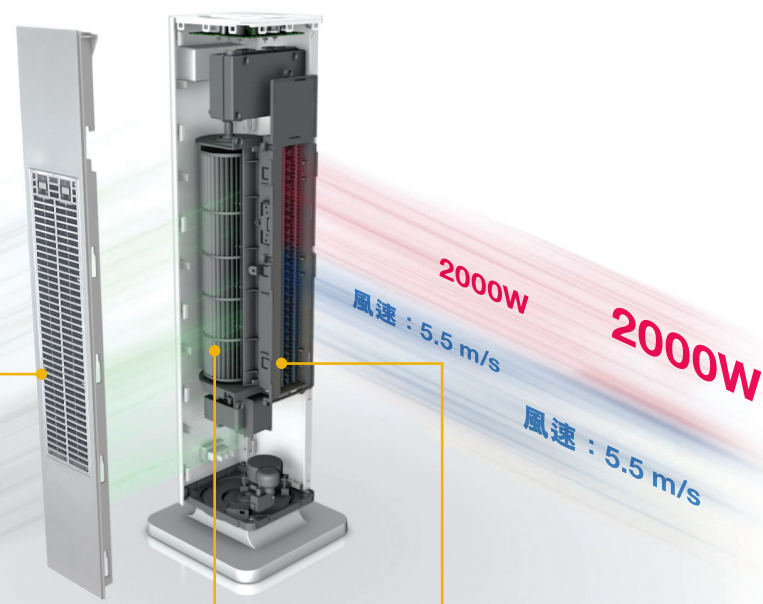

SilentPower 風扇暖風機獨特設計 涼暖兩用 寧靜強風

風扇暖風機風力強勁，風量可高達 5.5m/s，但卻異常寧靜，**暖風最高分貝只有 43.9dB**，**風扇最高分貝只有 50.3dB**。

觀看設計概念短片