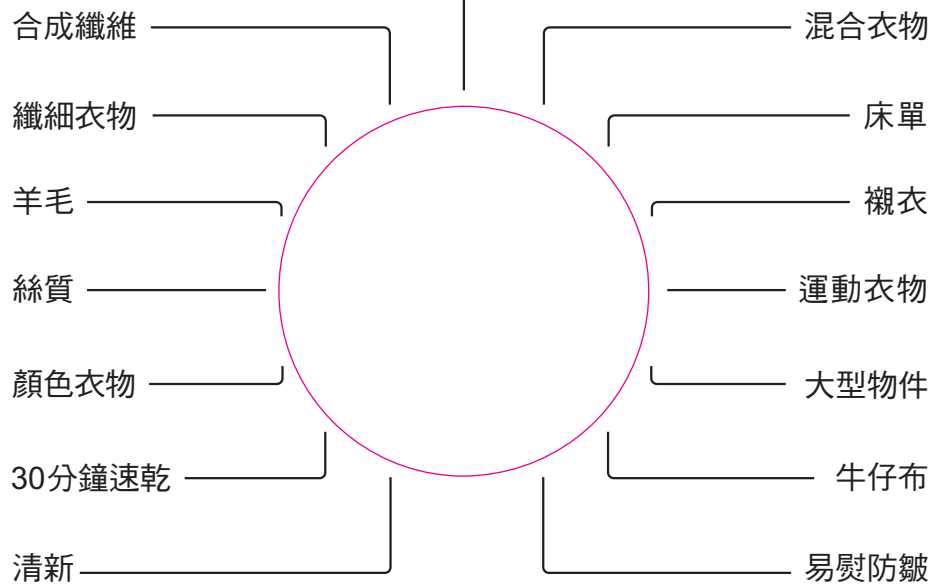

棉質節能

開/關
(長按可重設)

啟動/暫停

乾衣程度

預校開機時間

乾衣時間

清爽抗皺
靜音模式
(3秒)

快速
兒童安全鎖
(3秒)

程序結束
蜂鳴