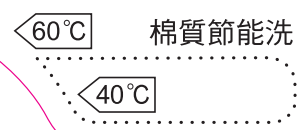

脫水

清爽抗皺

○ 開門指示

○ 檢修 (🔧)

棉質

45分鐘混合洗

清潔滾筒 90°C

20°C 高效除漬