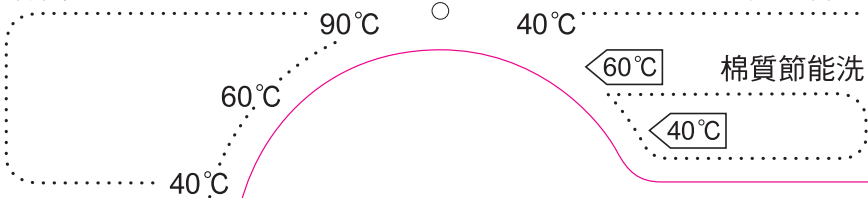

脫水

清爽抗皺

○ 開門指示

○ 檢修 (🔧)

棉質

45分鐘混合洗

清潔滾筒 90°C

20°C 高效除漬