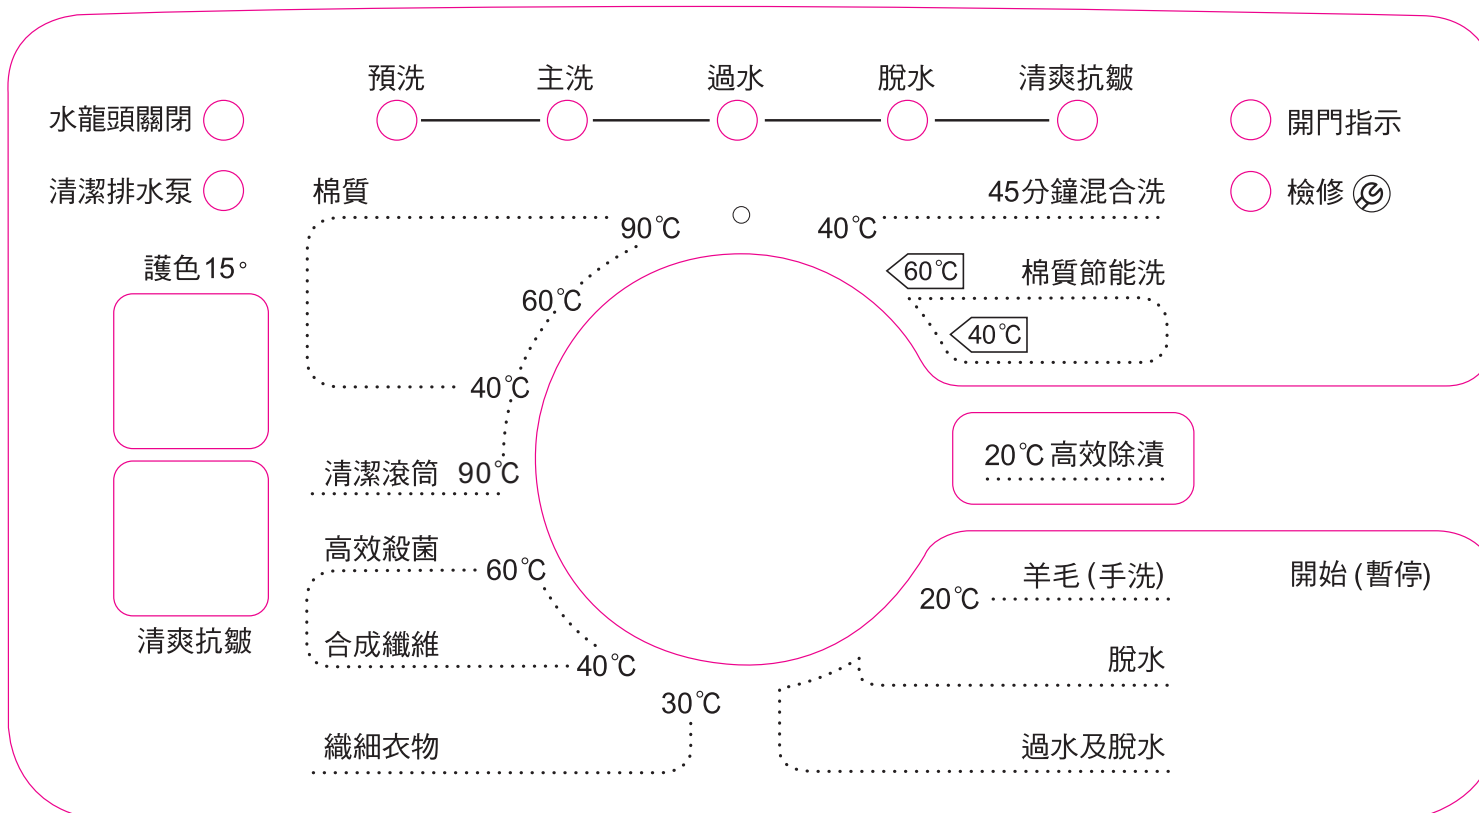

TDLR70112 / TDLR70212

水龍頭關閉 ○

清潔排水泵 ○

護色 15°

清爽抗皺

預洗

主洗

過水

脫水

清爽抗皺

○ 開門指示

○ 檢修 (🔧)

棉質

45分鐘混合洗

清潔滾筒 90°C

20°C 高效除漬

高效殺菌 60°C

羊毛 (手洗) 20°C

合成纖維 40°C

開始 (暫停)

織細衣物 30°C

脫水
過水及脫水

重設/排水	預校開機時間	快速	預洗	自選程序	深層過水	脫水轉速
Reset drain	Start delay	Rapid	Prewash	Favourites	Intensive rinse	Spin speed
					3 sec	