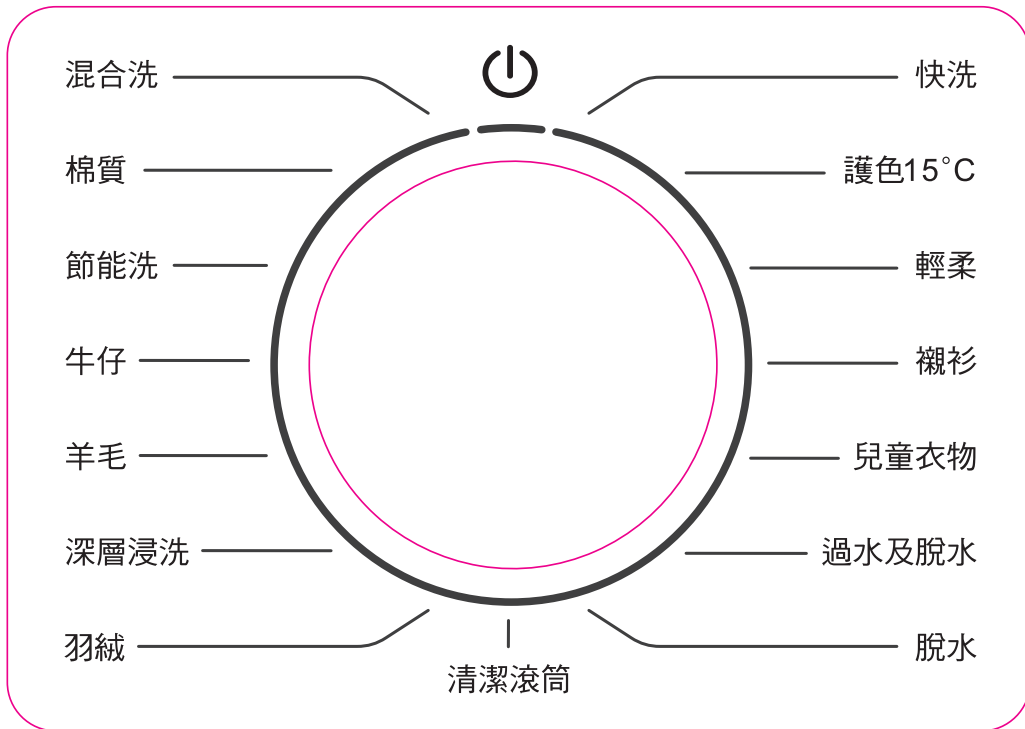

WFRB802AHW, WFRB804AHW, WFRB904AHW Washer

溫度  
(兒童安全鎖 3秒)

Temp.

脫水轉速

Speed

延遲洗衣時間

Delay

隨心洗

Time Wash

暫停/啟動

Pause Start