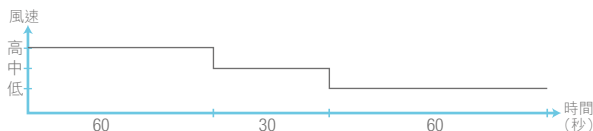

風輪向上提起
並取出進行清潔

風輪可用水清洗或吸塵機
清潔塵埃，謹記要徹底吹乾
才裝回風扇內

可用濕布或吸塵機清理
機體內部的積塵，必須確保
完全乾透才可開啟風扇

完成，強勁送風效果
就如新機一樣！

清潔小貼士

多種送風模式 設計貼心易用

5種出風模式任意選

除了正常風外，送風模式選擇有第6感、自然風、睡眠風和空調伴侶模式，配合輕觸式面板，輕易選出您想要的送風模式。

6th 第6感模式

電子顯示屏會顯示室內溫度，選擇第6感模式後，風扇會因應溫度變化而自動調節風速，省電環保。

室溫溫度	風速
< 25°C	低速
> 29°C	高速
25°C - 29°C	中速

自然風

模仿大自然的風吹節奏，風速每隔一段時間會自動改變，透過風力強弱的轉變，讓您享受舒適自然的涼風。

* 選擇高風速時的風速變化，以90秒為一個循環，不停重覆

睡眠風

風扇自動設置睡眠時適應人體的柔和送風程式，讓您有更舒適的睡眠環境。

* 選擇低風速時的風速變化，以90秒為一個循環，不停重覆

空調伴侶模式

設置配合冷氣使用的程式，風速會定時作出高低改變，將涼風吹送每角落。

* 此模式下的風速變化，以150秒為一個循環，不停重覆

風力強勁 3重風速選擇

惠而浦直立式風扇風力強勁，為您帶來更涼快、更舒適的出風效果。再配合高、中、低3重風速選擇，讓您隨意選出合適風力。

四面立體送風

除左右自動搖擺功能的選擇外，也可按個人需要手動調較上下風葉角度，令涼風吹送範圍更廣泛。

輕觸式操控

設有輕觸式操控板面，功能選項一目了然，操作方便容易。

4段時間設定

可預設 1/ 2/ 4/ 8 小時四段操作時間，風扇會於設定時間自動關閉，方便貼心。

Power Infinity 循環扇

廣闊送風角度 強勁風力全面吹送

最闊最廣 強勁送風零死角

循環扇搖擺角度廣闊，左右可作 360°自動搖擺，上下範圍亦有30°/60°/90° 多角度選擇，送風角度最廣最闊，而且風力強勁，風速達 6.5 m/s，送風距離遠至5米，有助加快室內空氣流通，令氣流能平均吹送到每一個角落，為您帶來更涼快舒適的體驗。