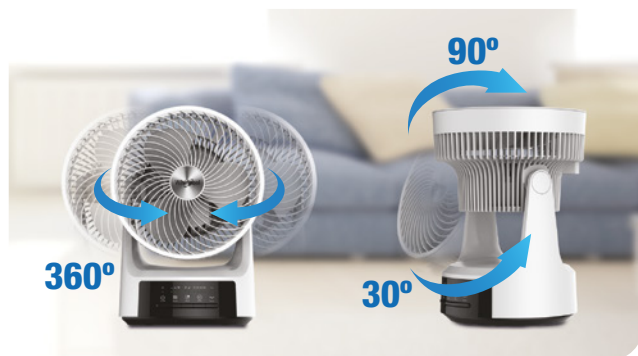

* 選擇低風速時的風速變化，以90秒為一個循環，不停重覆

空調伴侶模式

設置配合冷氣使用的程式，風速會定時作出高低改變，將涼風吹送每角落。

* 此模式下的風速變化，以150秒為一個循環，不停重覆

風力強勁 3重風速選擇

惠而浦直立式風扇風力強勁，為您帶來更涼快、更舒適的出風效果。再配合高、中、低3重風速選擇，讓您隨意選出合適風力。

四面立體送風

除左右自動搖擺功能的選擇外，也可按個人需要手動調較上下風葉角度，令涼風吹送範圍更廣泛。

輕觸式操控

設有輕觸式操控板面，功能選項一目了然，操作方便容易。

4段時間設定

可預設 1/ 2/ 4/ 8 小時四段操作時間，風扇會於設定時間自動關閉，方便貼心。

Power Infinity 循環扇

廣闊送風角度 強勁風力全面吹送

最闊最廣 強勁送風零死角

循環扇搖擺角度廣闊，左右可作 360°自動搖擺，上下範圍亦有30°/60°/90° 多角度選擇，送風角度最廣最闊，而且風力強勁，風速達 6.5 m/s，送風距離遠至5米，有助加快室內空氣流通，令氣流能平均吹送到每一個角落，為您帶來更涼快舒適的體驗。

搭配冷暖產品 全方位循環

循環風模式 省電節能

獨特∞循環風模式配合冷氣機或暖風機使用時，風扇先會以高速運作，迅速將涼風或暖風平均吹送每一角落後，風速會自動轉換並保持最佳循環狀態，無需經常切換風速；同時冷氣機溫度亦無需調得太低亦能感受涼快效果，保持室內環境舒適之餘，更慳電環保。

* 根據中電能源通識站資料顯示，冷氣機溫度每調高1°C，就能省電約3%。

擺放位置多元化 四季適宜

無論單獨使用、或配合冷暖產品，只需將循環扇擺放於適合位置，對流作用能帶動空氣流動，吹得更遠更平均，讓整個空間都能涼快或暖和，不只局限於出風位置。

多元化使用

寧靜舒適 涼暖隨心

智靜睡眠操作

特別設有睡眠風模式，帶動室內空氣對流，避免房間過熱或過冷。配合冷氣機使用時更可將冷氣調至適中溫度，風扇風檔會自動轉變，提供舒適的睡眠環境，而且操作寧靜，不會影響睡眠。

聲音分貝(dB)參考資料

資料來源：香港環境保護署

貼心設計

- 循環扇體積輕巧，背部設有嵌入式把手，方便移動。
- 可按需要設定高、中、低三段風速。
- 靈活設定操作時間，可選1/2/4/8小時。