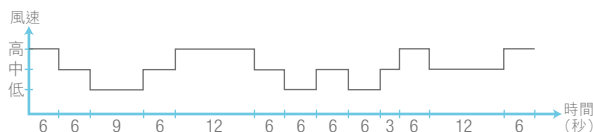

風輪向上提起
並取出進行清潔

風輪可用水清洗或吸塵機
清潔塵埃，謹記要徹底吹乾
才裝回風扇內

可用濕布或吸塵機清理
機體內部的積塵，必須確保
完全乾透才可開啟風扇

完成，強勁送風效果
就如新機一樣！

清潔小貼士

多種送風模式 設計貼心易用

5種出風模式任意選

除了正常風外，送風模式選擇有第6感、自然風、睡眠風和空調伴侶模式，配合輕觸式面板，輕易選出您想要的送風模式。

6th 第6感模式

電子顯示屏會顯示室內溫度，選擇第6感模式後，風扇會因應溫度變化而自動調節風速，省電環保。

室溫溫度	風速
< 25°C	低速
> 29°C	高速
25°C - 29°C	中速

自然風

模仿大自然的風吹節奏，風速每隔一段時間會自動改變，透過風力強弱的轉變，讓您享受舒適自然的涼風。

* 選擇高風速時的風速變化，以90秒為一個循環，不停重覆

睡眠風

風扇自動設置睡眠時適應人體的柔和送風程式，讓您有更舒適的睡眠環境。

* 選擇低風速時的風速變化，以90秒為一個循環，不停重覆

空調伴侶模式

設置配合冷氣使用的程式，風速會定時作出高低改變，將涼風吹送每角落。

* 此模式下的風速變化，以150秒為一個循環，不停重覆

風力強勁 3重風速選擇

惠而浦直立式風扇風力強勁，為您帶來更涼快、更舒適的出風效果。再配合高、中、低3重風速選擇，讓您隨意選出合適風力。

四面立體送風

除左右自動搖擺功能的選擇外，也可按個人需要手動調較上下風葉角度，令涼風吹送範圍更廣泛。

輕觸式操控

設有輕觸式操控板面，功能選項一目了然，操作方便容易。

4段時間設定

可預設 1/ 2/ 4/ 8 小時四段操作時間，風扇會於設定時間自動關閉，方便貼心。

Power Infinity 循環扇

廣闊送風角度 強勁風力全面吹送

最闊最廣 強勁送風零死角

循環扇搖擺角度廣闊，左右可作 360°自動搖擺，上下範圍亦有30°/60°/90° 多角度選擇，送風角度最廣最闊，而且風力強勁，風速達 6.5 m/s，送風距離遠至5米，有助加快室內空氣流通，令氣流能平均吹送到每一個角落，為您帶來更涼快舒適的體驗。