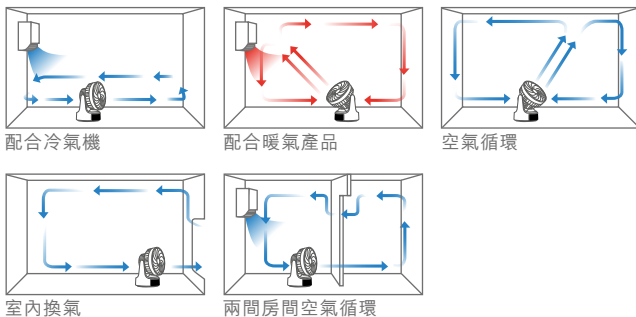

* 選擇低風速時的風速變化，以90秒為一個循環，不停重覆

空調伴侶模式

設置配合冷氣使用的程式，風速會定時作出高低改變，將涼風吹送每角落。

* 此模式下的風速變化，以150秒為一個循環，不停重覆

風力強勁 3重風速選擇

惠而浦直立式風扇風力強勁，為您帶來更涼快、更舒適的出風效果。再配合高、中、低3重風速選擇，讓您隨意選出合適風力。

四面立體送風

除左右自動搖擺功能的選擇外，也可按個人需要手動調較上下風葉角度，令涼風吹送範圍更廣泛。

輕觸式操控

設有輕觸式操控板面，功能選項一目了然，操作方便容易。

4段時間設定

可預設 1/ 2/ 4/ 8 小時四段操作時間，風扇會於設定時間自動關閉，方便貼心。

Power Infinity 循環扇

廣闊送風角度 強勁風力全面吹送

最闊最廣 強勁送風零死角

循環扇搖擺角度廣闊，左右可作 360°自動搖擺，上下範圍亦有30°/60°/90° 多角度選擇，送風角度最廣最闊，而且風力強勁，風速達 6.5 m/s，送風距離遠至5米，有助加快室內空氣流通，令氣流能平均吹送到每一個角落，為您帶來更涼快舒適的體驗。

搭配冷暖產品 全方位循環

循環風模式 省電節能

獨特∞循環風模式配合冷氣機或暖風機使用時，風扇先會以高速運作，迅速將涼風或暖風平均吹送每一角落後，風速會自動轉換並保持最佳循環狀態，無需經常切換風速；同時冷氣機溫度亦無需調得太低亦能感受涼快效果，保持室內環境舒適之餘，更慳電環保。

* 根據中電能源通識站資料顯示，冷氣機溫度每調高1°C，就能省電約3%。

擺放位置多元化 四季適宜

無論單獨使用、或配合冷暖產品，只需將循環扇擺放於適合位置，對流作用能帶動空氣流動，吹得更遠更平均，讓整個空間都能涼快或暖和，不只局限於出風位置。

多元化使用

寧靜舒適 涼暖隨心

智靜睡眠操作

特別設有睡眠風模式，帶動室內空氣對流，避免房間過熱或過冷。配合冷氣機使用時更可將冷氣調至適中溫度，風扇風檔會自動轉變，提供舒適的睡眠環境，而且操作寧靜，不會影響睡眠。

聲音分貝(dB)參考資料

資料來源：香港環境保護署

貼心設計

- 循環扇體積輕巧，背部設有嵌入式把手，方便移動。
- 可按需要設定高、中、低三段風速。
- 靈活設定操作時間，可選1/2/4/8小時。