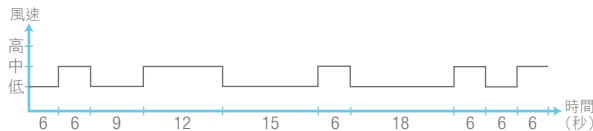

風輪向上提起
並取出進行清潔

風輪可用水清洗或吸塵機
清潔塵埃，謹記要徹底吹乾
才裝回風扇內

可用濕布或吸塵機清理
機體內部的積塵，必須確保
完全乾透才可開啟風扇

完成，強勁送風效果
就如新機一樣！

清潔小貼士

多種送風模式 設計貼心易用

5種出風模式任意選

除了正常風外，送風模式選擇有第6感、自然風、睡眠風和空調伴侶模式，配合輕觸式面板，輕易選出您想要的送風模式。

6th 第6感模式

電子顯示屏會顯示室內溫度，選擇第6感模式後，風扇會因應溫度變化而自動調節風速，省電環保。

室溫溫度	風速
< 25°C	低速
> 29°C	高速
25°C - 29°C	中速

自然風

模仿大自然的風吹節奏，風速每隔一段時間會自動改變，透過風力強弱的轉變，讓您享受舒適自然的涼風。

* 選擇高風速時的風速變化，以90秒為一個循環，不停重覆

睡眠風

風扇自動設置睡眠時適應人體的柔和送風程式，讓您有更舒適的睡眠環境。

* 選擇低風速時的風速變化，以90秒為一個循環，不停重覆

空調伴侶模式

設置配合冷氣使用的程式，風速會定時作出高低改變，將涼風吹送每角落。

* 此模式下的風速變化，以150秒為一個循環，不停重覆

風力強勁 3重風速選擇

惠而浦直立式風扇風力強勁，為您帶來更涼快、更舒適的出風效果。再配合高、中、低3重風速選擇，讓您隨意選出合適風力。

四面立體送風

除左右自動搖擺功能的選擇外，也可按個人需要手動調較上下風葉角度，令涼風吹送範圍更廣泛。

輕觸式操控

設有輕觸式操控板面，功能選項一目了然，操作方便容易。

4段時間設定

可預設 1/ 2/ 4/ 8 小時四段操作時間，風扇會於設定時間自動關閉，方便貼心。

Power Infinity 循環扇

廣闊送風角度 強勁風力全面吹送

最闊最廣 強勁送風零死角

循環扇搖擺角度廣闊，左右可作 360°自動搖擺，上下範圍亦有30°/60°/90° 多角度選擇，送風角度最廣最闊，而且風力強勁，風速達 6.5 m/s，送風距離遠至5米，有助加快室內空氣流通，令氣流能平均吹送到每一個角落，為您帶來更涼快舒適的體驗。