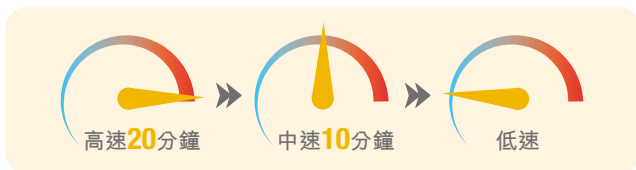

* 選擇低風速時的風速變化，以90秒為一個循環，不停重覆

空調伴侶模式

設置配合冷氣使用的程式，風速會定時作出高低改變，將涼風吹送每角落。

* 此模式下的風速變化，以150秒為一個循環，不停重覆

風力強勁 3重風速選擇

惠而浦直立式風扇風力強勁，為您帶來更涼快、更舒適的出風效果。再配合高、中、低3重風速選擇，讓您隨意選出合適風力。

四面立體送風

除左右自動搖擺功能的選擇外，也可按個人需要手動調較上下風葉角度，令涼風吹送範圍更廣泛。

輕觸式操控

設有輕觸式操控板面，功能選項一目了然，操作方便容易。

4段時間設定

可預設 1/ 2/ 4/ 8 小時四段操作時間，風扇會於設定時間自動關閉，方便貼心。

Power Infinity 循環扇

廣闊送風角度 強勁風力全面吹送

最闊最廣 強勁送風零死角

循環扇搖擺角度廣闊，左右可作 360°自動搖擺，上下範圍亦有30°/60°/90° 多角度選擇，送風角度最廣最闊，而且風力強勁，風速達 6.5 m/s，送風距離遠至5米，有助加快室內空氣流通，令氣流能平均吹送到每一個角落，為您帶來更涼快舒適的體驗。

搭配冷暖產品 全方位循環

循環風模式 省電節能

獨特∞循環風模式配合冷氣機或暖風機使用時，風扇先會以高速運作，迅速將涼風或暖風平均吹送每一角落後，風速會自動轉換並保持最佳循環狀態，無需經常切換風速；同時冷氣機溫度亦無需調得太低亦能感受涼快效果，保持室內環境舒適之餘，更慳電環保。

* 根據中電能源通識站資料顯示，冷氣機溫度每調高1°C，就能省電約3%。

擺放位置多元化 四季適宜

無論單獨使用、或配合冷暖產品，只需將循環扇擺放於適合位置，對流作用能帶動空氣流動，吹得更遠更平均，讓整個空間都能涼快或暖和，不只局限於出風位置。

多元化使用

寧靜舒適 涼暖隨心

智靜睡眠操作

特別設有睡眠風模式，帶動室內空氣對流，避免房間過熱或過冷。配合冷氣機使用時更可將冷氣調至適中溫度，風扇風檔會自動轉變，提供舒適的睡眠環境，而且操作寧靜，不會影響睡眠。

聲音分貝(dB)參考資料

資料來源：香港環境保護署

貼心設計

- 循環扇體積輕巧，背部設有嵌入式把手，方便移動。
- 可按需要設定高、中、低三段風速。
- 靈活設定操作時間，可選1/2/4/8小時。