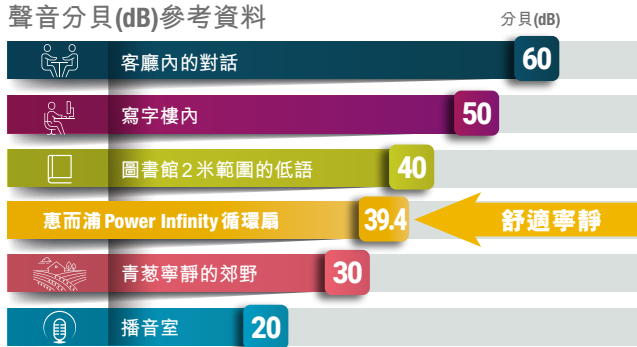

輕觸式操控

設有輕觸式操控板面，功能選項一目了然，操作方便容易。

4段時間設定

可預設 1/ 2/ 4/ 8 小時四段操作時間，風扇會於設定時間自動關閉，方便貼心。

Power Infinity 循環扇

廣闊送風角度 強勁風力全面吹送

最闊最廣 強勁送風零死角

循環扇搖擺角度廣闊，左右可作 360°自動搖擺，上下範圍亦有30°/60°/90° 多角度選擇，送風角度最廣最闊，而且風力強勁，風速達 6.5 m/s，送風距離遠至5米，有助加快室內空氣流通，令氣流能平均吹送到每一個角落，為您帶來更涼快舒適的體驗。

搭配冷暖產品 全方位循環

循環風模式 省電節能

獨特∞循環風模式配合冷氣機或暖風機使用時，風扇先會以高速運作，迅速將涼風或暖風平均吹送每一角落後，風速會自動轉換並保持最佳循環狀態，無需經常切換風速；同時冷氣機溫度亦無需調得太低亦能感受涼快效果，保持室內環境舒適之餘，更慳電環保。

* 根據中電能源通識站資料顯示，冷氣機溫度每調高1°C，就能省電約3%。

擺放位置多元化 四季適宜

無論單獨使用、或配合冷暖產品，只需將循環扇擺放於適合位置，對流作用能帶動空氣流動，吹得更遠更平均，讓整個空間都能涼快或暖和，不只局限於出風位置。

多元化使用

寧靜舒適 涼暖隨心

智靜睡眠操作

特別設有睡眠風模式，帶動室內空氣對流，避免房間過熱或過冷。配合冷氣機使用時更可將冷氣調至適中溫度，風扇風檔會自動轉變，提供舒適的睡眠環境，而且操作寧靜，不會影響睡眠。

聲音分貝(dB)參考資料

資料來源：香港環境保護署

貼心設計

- 循環扇體積輕巧，背部設有嵌入式把手，方便移動。
- 可按需要設定高、中、低三段風速。
- 靈活設定操作時間，可選1/2/4/8小時。

風扇系列產品規格

FAN SERIES PRODUCT SPECIFICATION

型號	Model no.	Power Infinity 循環扇 FC0806	易拆風輪直立式風扇 FT3904 / FT3905
功率 (瓦特)	Power (W)	45	65
功能及設計	Features & Design		
風速調節	Fan Speed	高 / 中 / 低 High / Mid / Low	高 / 中 / 低 High / Mid / Low
送風模式選擇	Air Flow Type	正常風 (Normal) 循環風 (Air-circulating) 睡眠風 (Sleep)	正常風 (Normal) 自然風 (Natural) 睡眠風 (Sleep) 第6感 (6th Sense) 空調伴侶 (Air-Con Mate)
自動搖擺	Automatic Oscillation	360°	80°
上下手動風葉	Manual Louver	30° / 60° / 90°	•
易拆式風輪	Detachable Wind Wheel	-	可水洗易拆風輪設計 Washable & Detachable Wind Wheel
時間設定 (小時)	Timer (Hour)	1 / 2 / 4 / 8	1 / 2 / 4 / 8
LED 電子顯示屏	LED Display	-	•
遙控器	Remote Control	-	•
規格	Specifications		
顏色	Color	白色 White	白色 / 咖啡色 White / Brown
尺寸 (高 x 闊 x 深) 毫米	Product Dimension (H x W x D) mm	320 x 225 x 215	992 x 280 x 280
淨重 (公斤)	Net Weight (kg)	1.9	4.5