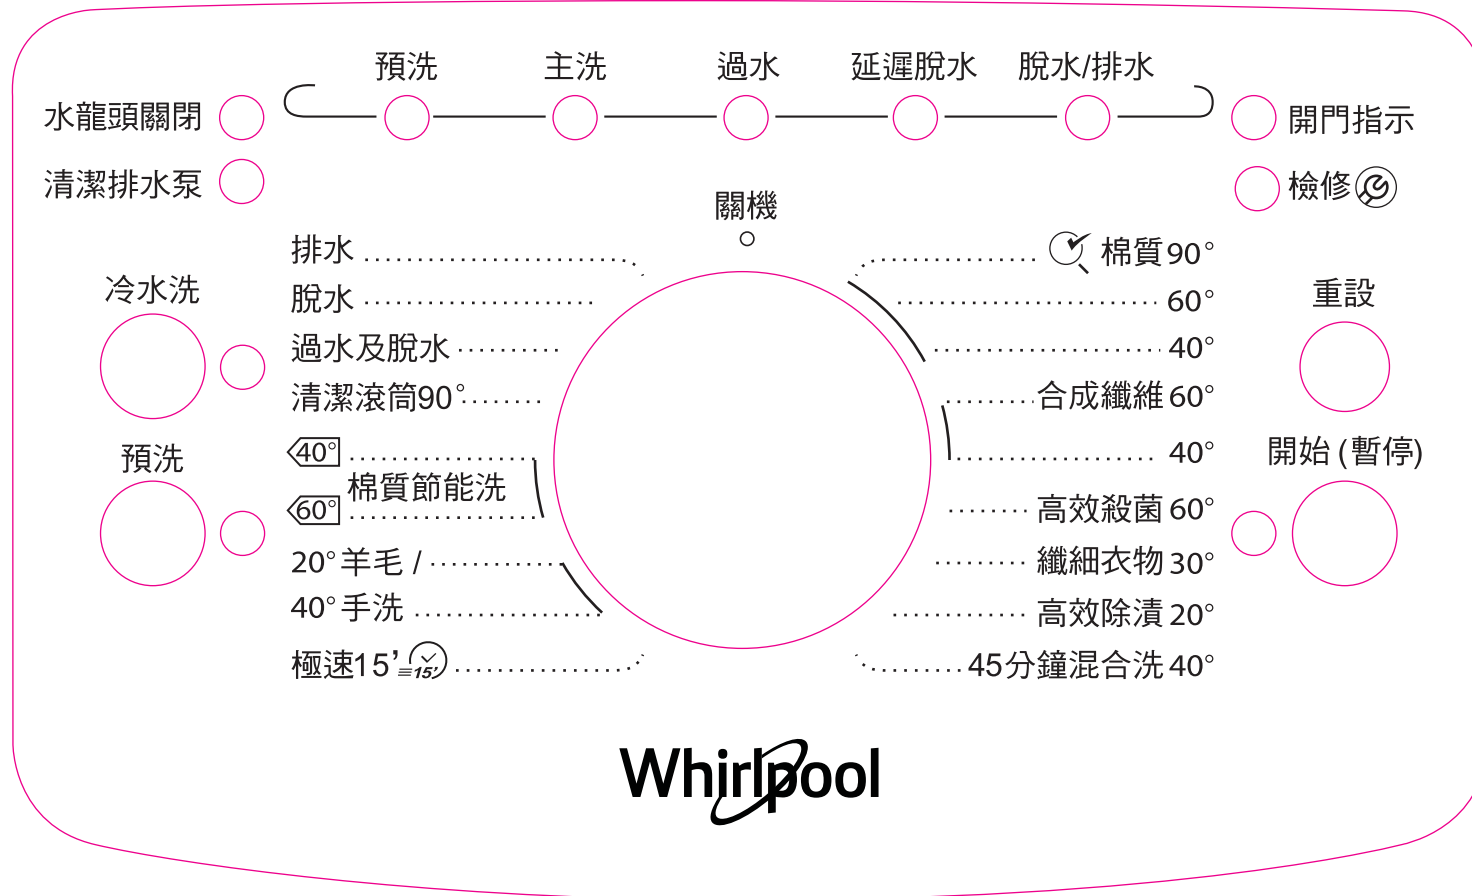

AWE7101N

400010787277

快速    深層過水    延遲脫水    轉速選擇

Rapid    Intensive rinse    Rinse hold    Spin Speed