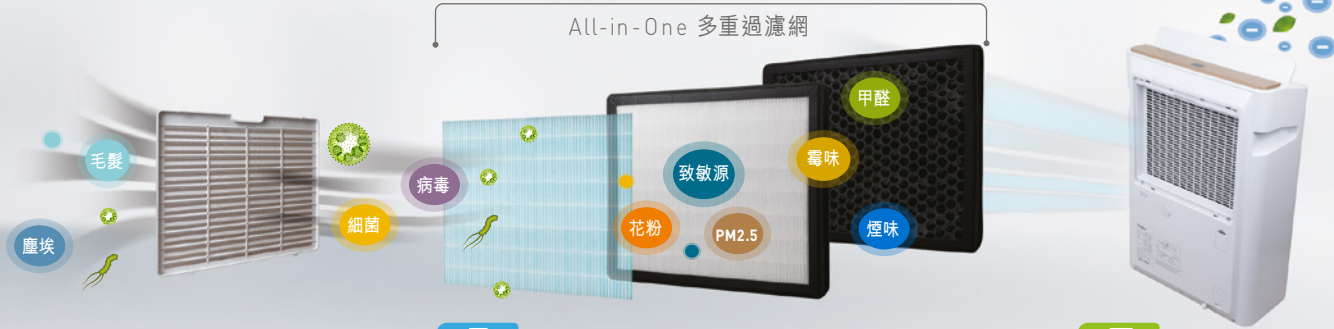

第1重 納米銀離子過濾網

- 阻隔塵埃、毛髮、寵物毛髮等
- 銀離子具高效抗菌作用

第3重 HEPA過濾網

- 過濾花粉、致敏原及PM2.5懸浮粒子
- 過濾0.26微米之微粒高達98.1%

第4重 活性炭過濾網

- 過濾甲醛達95.5%[^]
- 消除異味(如寵物、煙味、霉味等)
- 蜂巢式設計，令碳粒分佈得更平均

第2重 全方位抗菌塗層

- 有效殺滅及抵抗肺炎桿菌、甲型流感H1N1、流感H3N2、腸病毒EV71及禽流感H7N9等病毒，效能高達99.99%*
- 具抗依附性塗層會持續分解及殺滅微生物，從而避免塵粒過度積聚