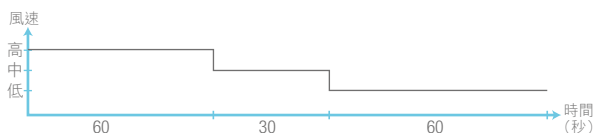

### 6<sup>th</sup> 第6感模式

電子顯示屏會顯示室內溫度，選擇第6感模式後，風扇會因應溫度變化而自動調節風速，省電環保。

室溫溫度	風速
< 25°C	低速
> 29°C	高速
25°C - 29°C	中速

### 自然風

模仿大自然的風吹節奏，風速每隔一段時間會自動改變，透過風力強弱的轉變，讓您享受舒適自然的涼風。

### 睡眠風

風扇自動設置睡眠時適應人體的柔和送風程式，讓您有更舒適的睡眠環境。

### 空調伴侶模式

設置配合冷氣使用的程式，風速會定時作出高低改變，將涼風吹送每角落。