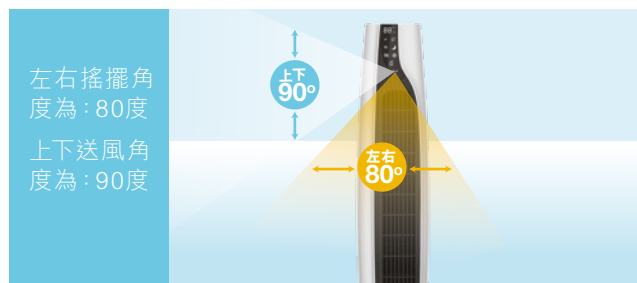

### 睡眠風

風扇自動設置睡眠時適應人體的柔和送風程式，讓您有更舒適的睡眠環境。

### 空調伴侶模式

設置配合冷氣使用的程式，風速會定時作出高低改變，將涼風吹送每角落。

## 四面立體送風

除左右自動搖擺功能的選擇外，也可按個人需要手動調較上下風葉角度，令涼風吹送範圍更廣泛。