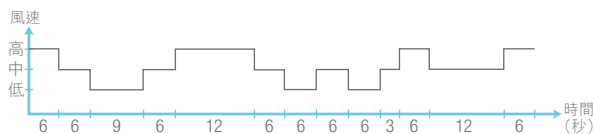

多種送風模式 設計貼心易用

5種出風模式任意選

除了正常風外，送風模式選擇有第6感、自然風、睡眠風和空調伴侶模式，配合輕觸式面板，輕易選出您想要的送風模式。

6th 第6感模式

電子顯示屏會顯示室內溫度，選擇第6感模式後，風扇會因應溫度變化而自動調節風速，省電環保。

室溫溫度	風速
< 25°C	低速
> 29°C	高速
25°C - 29°C	中速

自然風

模仿大自然的風吹節奏，風速每隔一段時間會自動改變，透過風力強弱的轉變，讓您享受舒適自然的涼風。