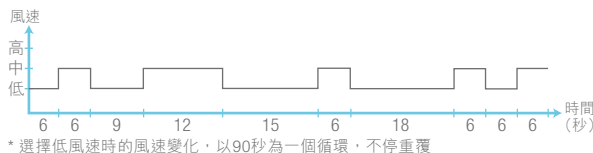

睡眠風

風扇自動設置睡眠時適應人體的柔和送風程式，讓您有更舒適的睡眠環境。