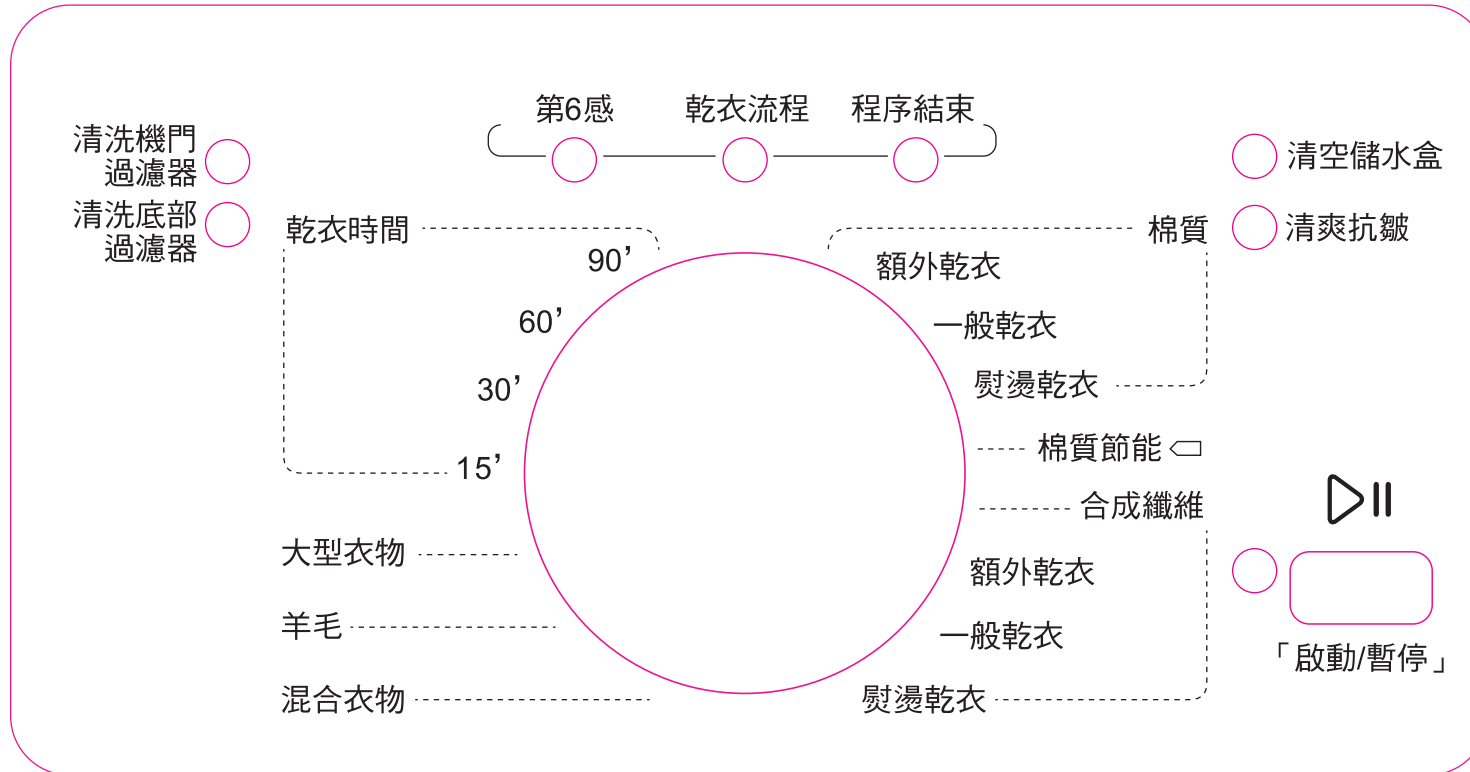

DDLX70113/DDLX80115

預校開機
時間

快速

輕柔

兒童安全鎖
3秒

反向旋轉
乾衣

清爽抗皺

微調烘乾
程度