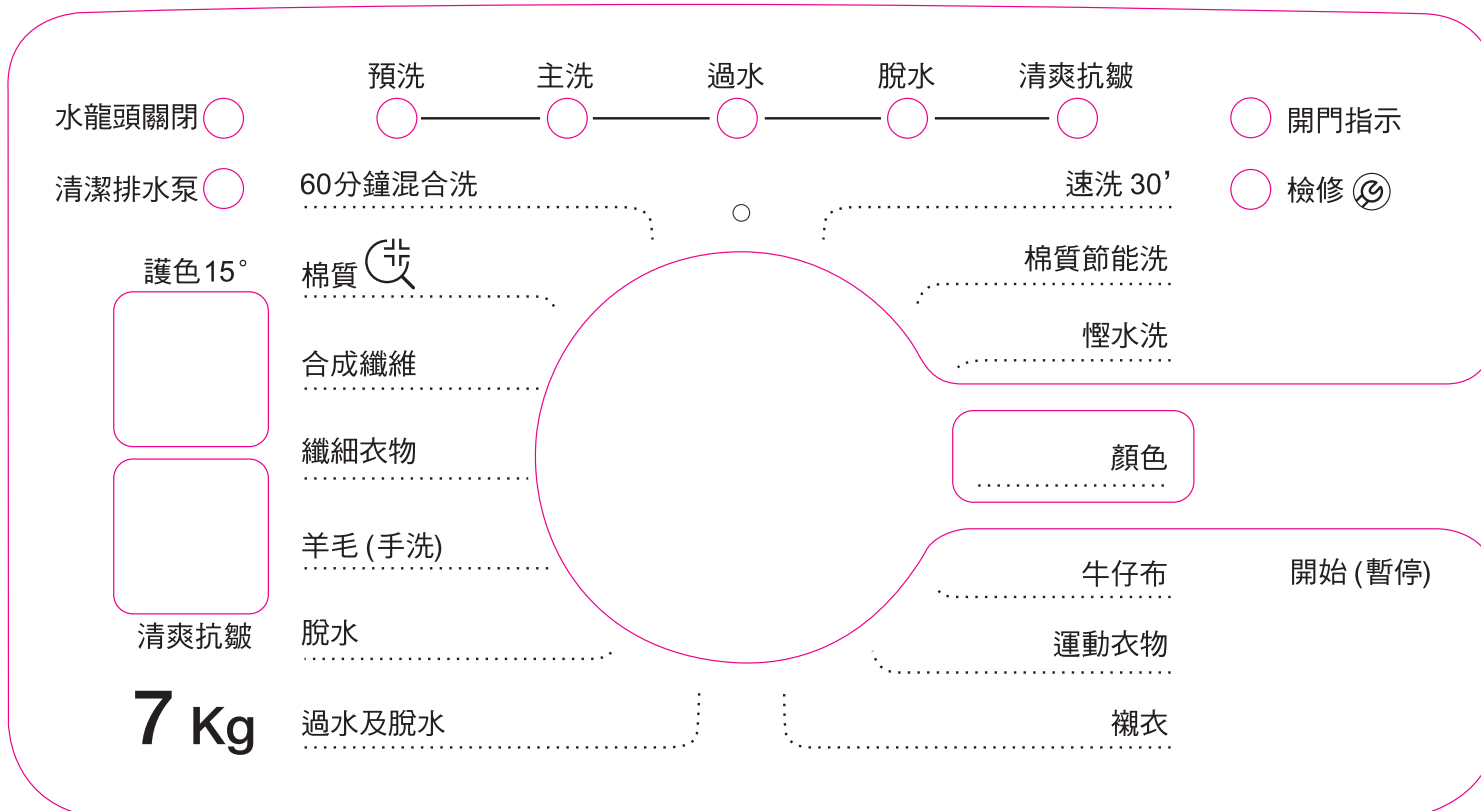

TDLR70120 / TDLR70230

重設/排水	溫度 ◀40° ▶60°	預校 開機時間	快速	預洗	深層過水	脫水轉速
Reset drain	Temp. ◀40° ▶60°	Start delay	Rapid	Prewash	Intensive rinse	Spin speed
					—○ 3 sec—	