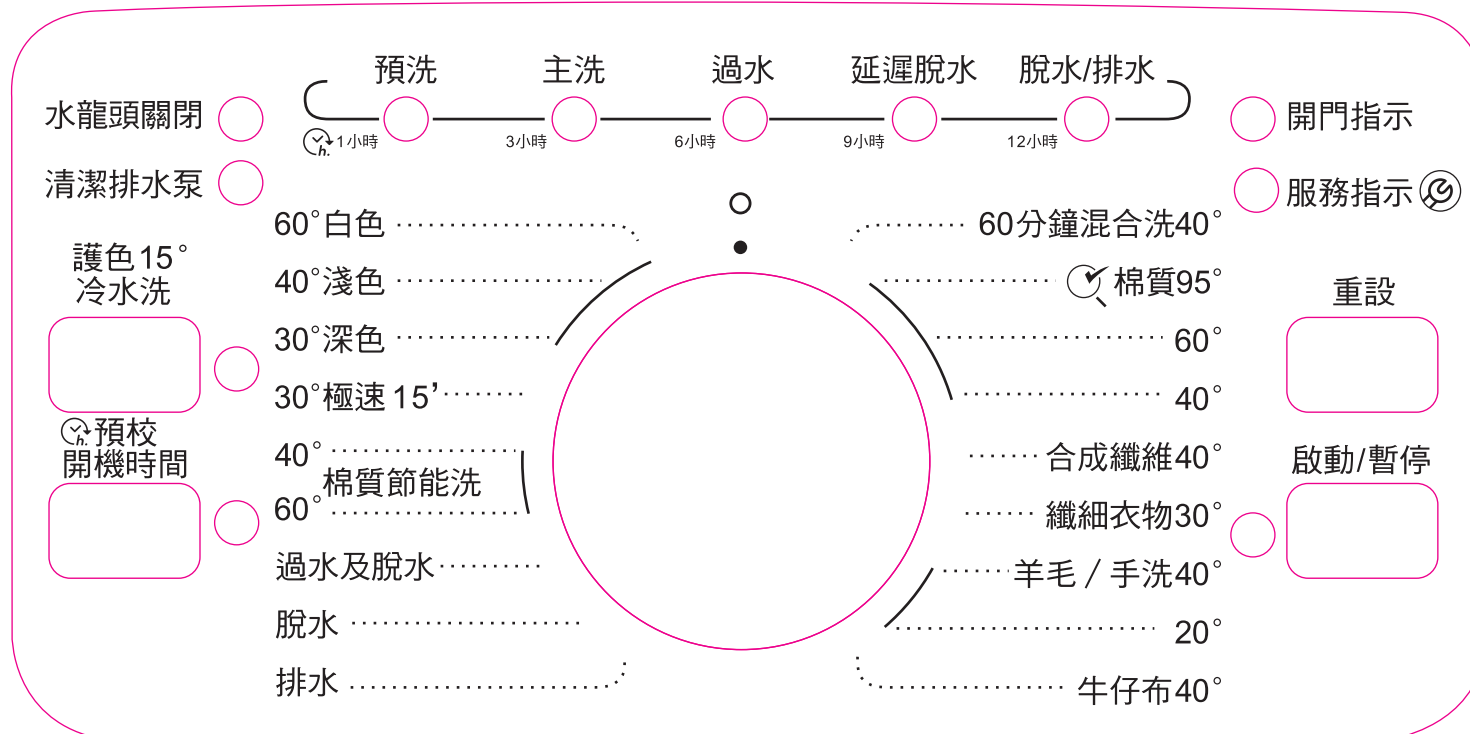

AWC 7120A / AWC 7100A / AWC 7085A / AWC 6090S

W10761863

Rapid	Pre-wash	Rinse Hold	Spin
快速	預洗	延遲脫水	脫水轉速