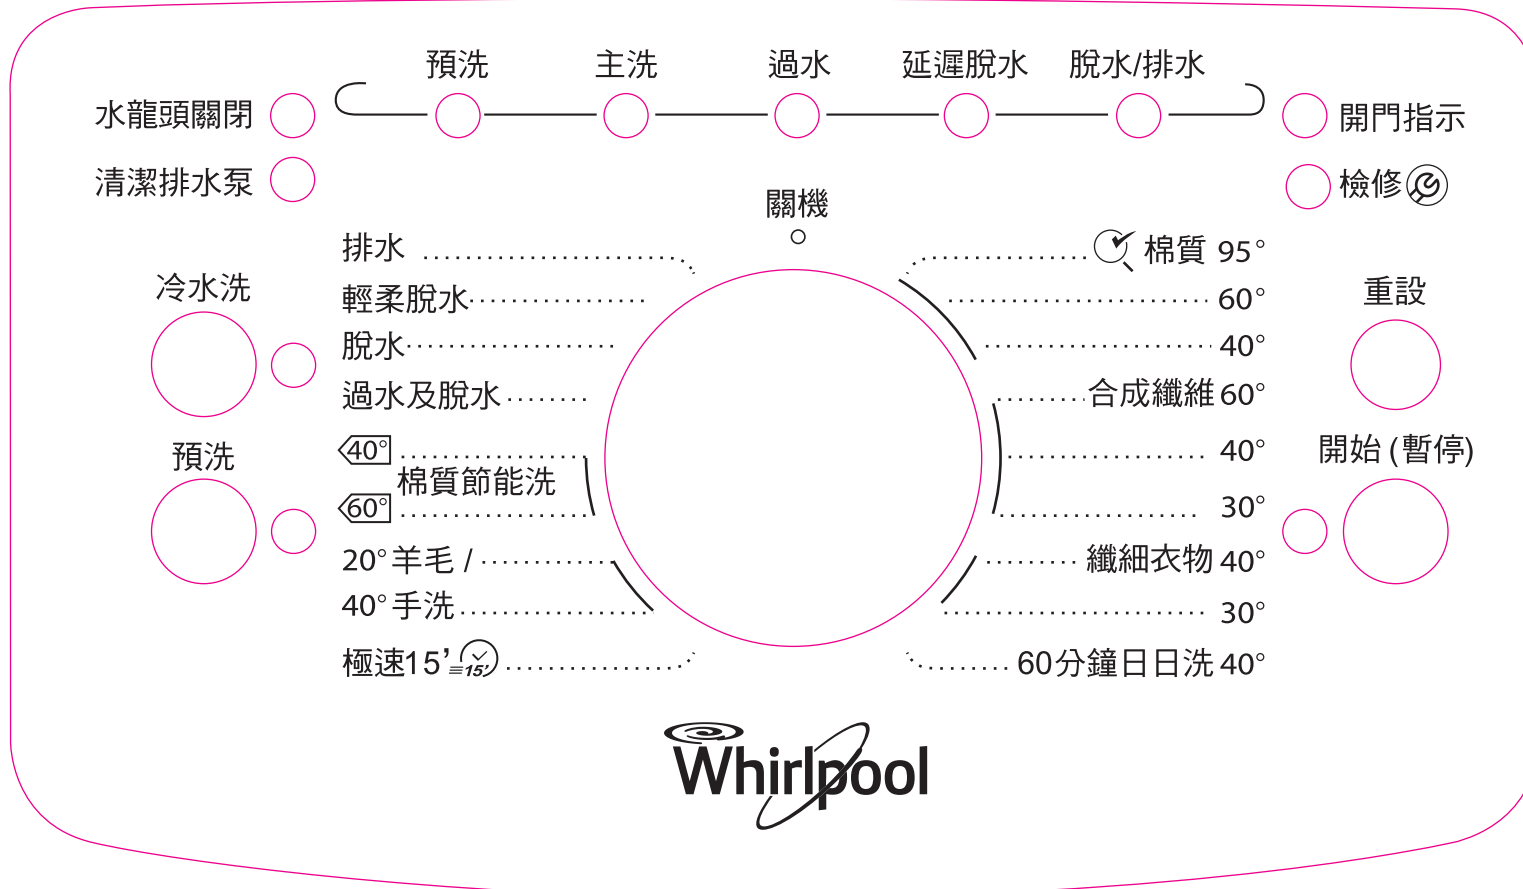

AWE6120N / AWE6085N / AWE7100N / AWE7085N

400010787277

快速 深層過水 延遲脫水 轉速選擇

Rapid Intensive Rinse hold Variable spin