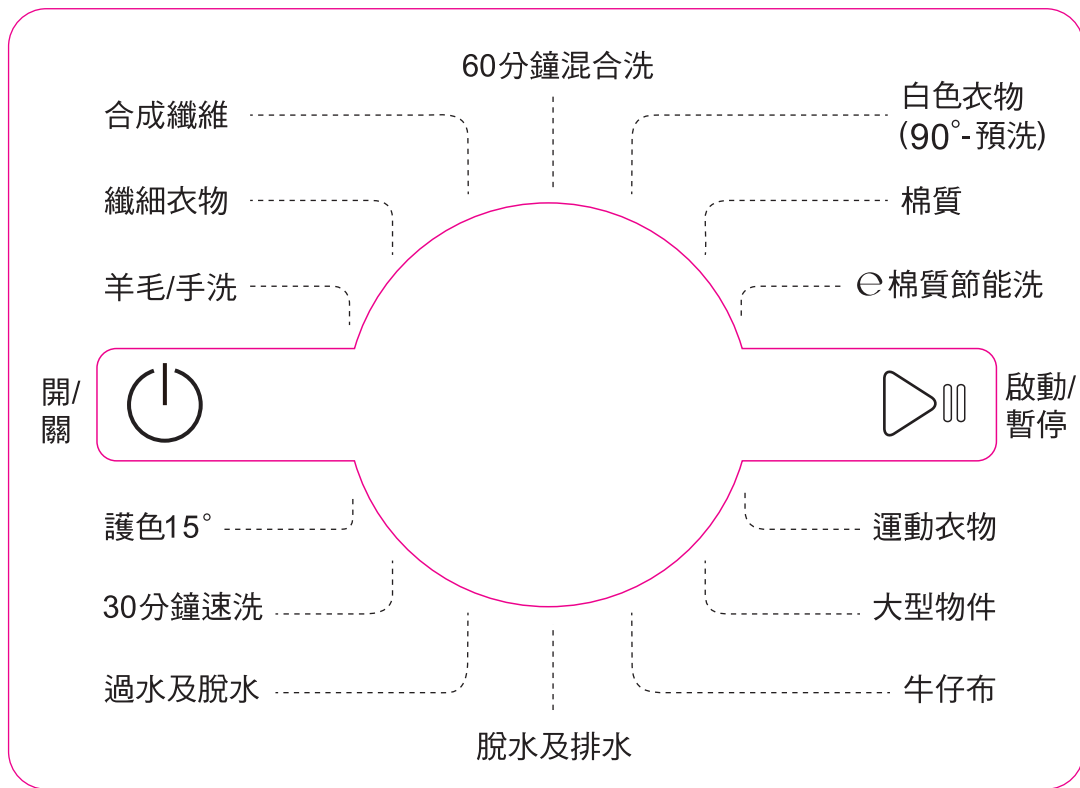

CFCR70111_CIM / CFCR70810_UM / FFCR70110_UM

溫度 °C Temp. °C

脫水轉速 Spin speed

蒸氣抗菌 + FreshCare +
= 3 秒 = 3 Sec

預校開機時間 Start delay