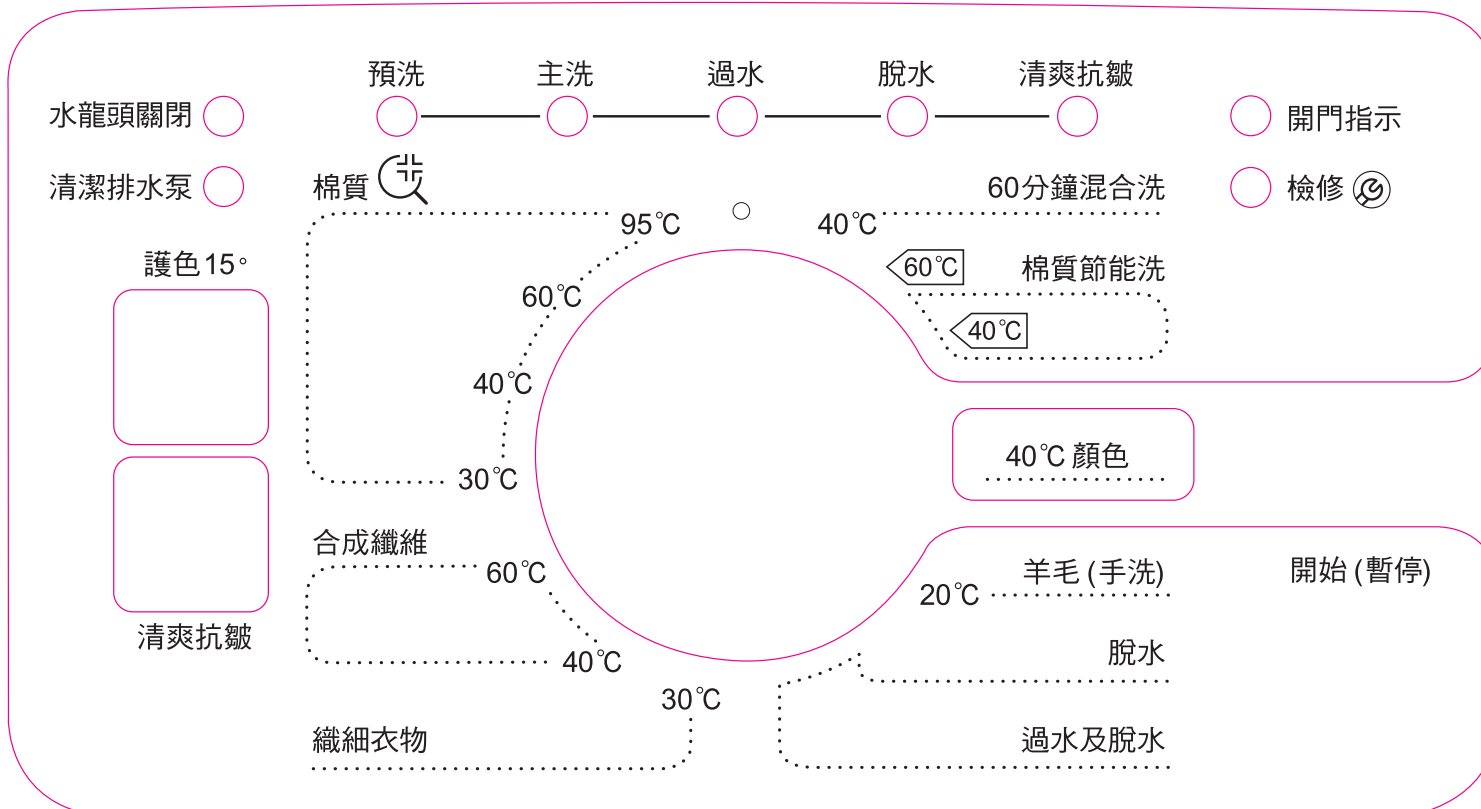

TDLR70110 / TDLR70810 / TDLR60110

重設/排水	預校開機時間	快速	預洗	自選程序	深層過水	脫水轉速
Reset drain	Start delay	Rapid	Prewash	Favourites	Intensive rinse	Spin speed
					3 sec	