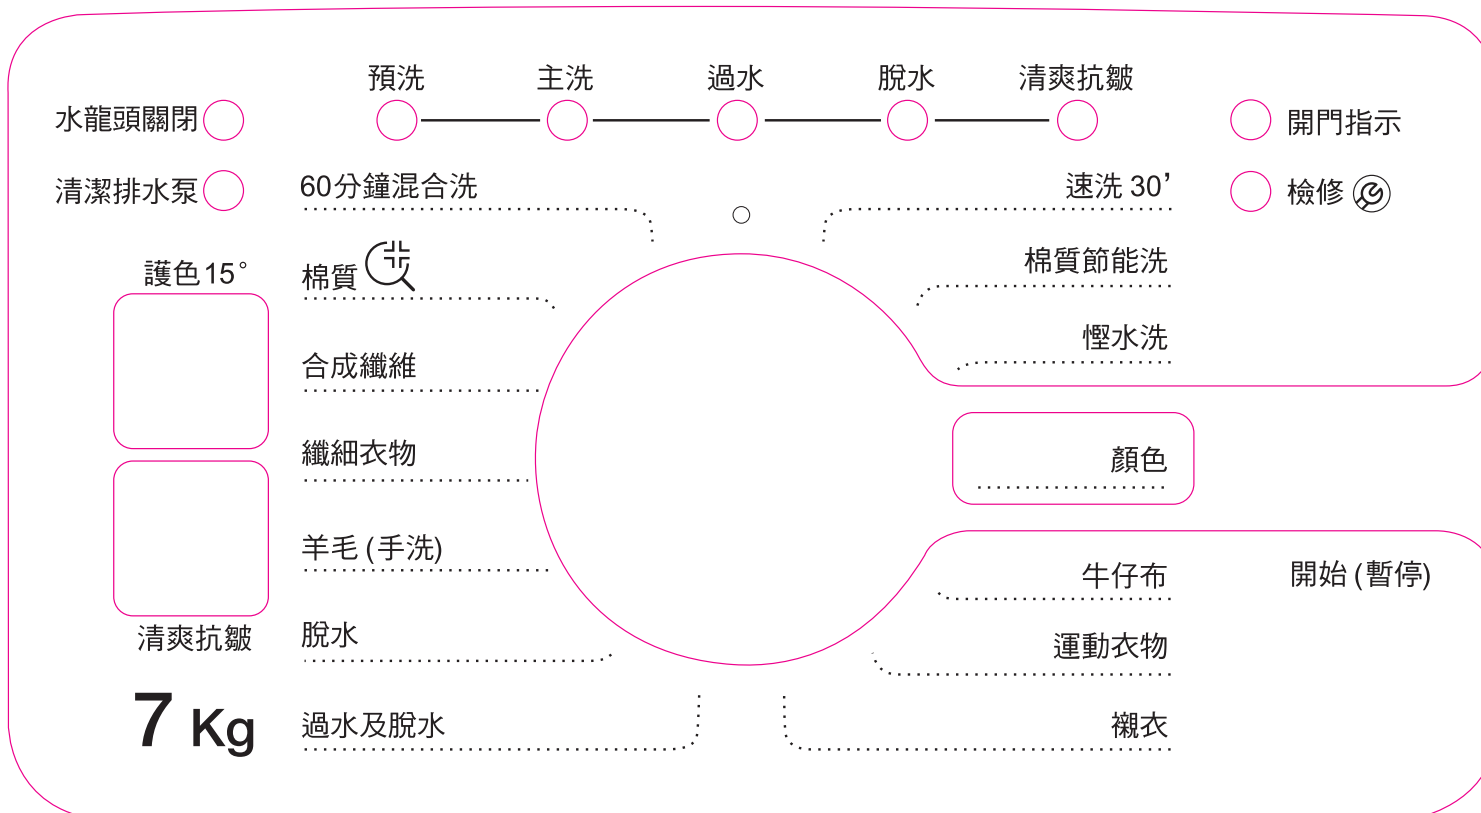

# TDLR70120 / TDLR70230

重設/排水	溫度 ◀40° ▶60°	預校開機時間	快速	預洗	深層過水	脫水轉速
Reset drain	Temp. ◀40° ▶60°	Start delay	Rapid	Prewash	Intensive rinse	Spin speed
					—○ 3 sec—	