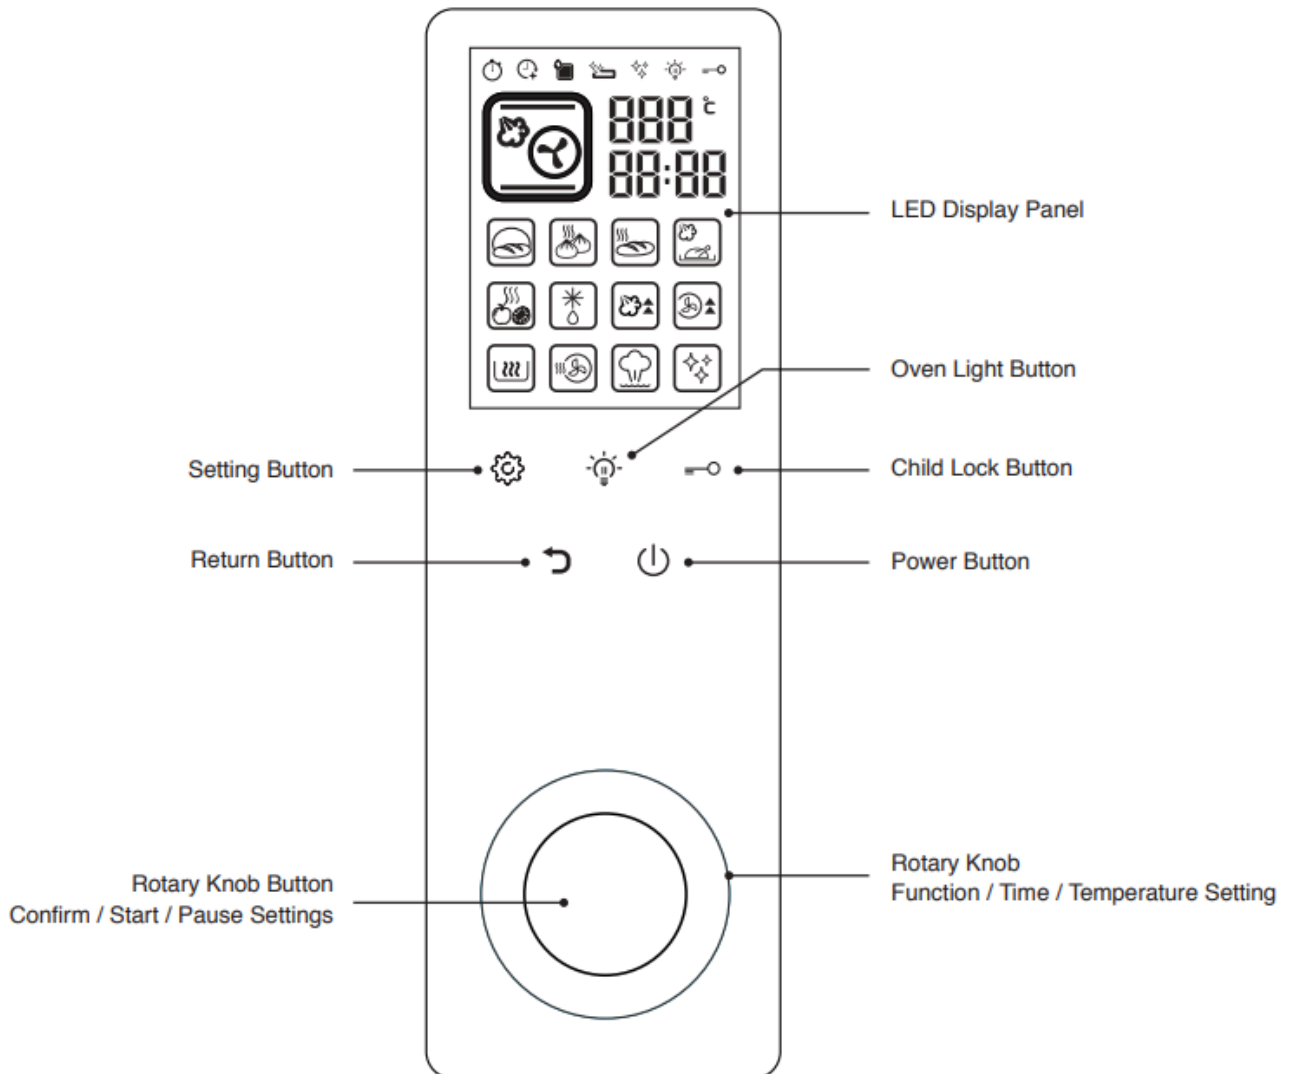

## 特點&amp;優點 Features &amp; Benefits

	<p><b>&lt;3小時連續蒸氣烹調 3 Hours Continuous Steaming&gt;</b> 可以100°C連續蒸煮達3小時亦無需加水Offers up to 3 hours of continuous steaming for dishes and meals.</p>
	<p><b>&lt;獨立調控上下火 Separate Top and Bottom Heat&gt;</b> 獨立控制上下發熱線火力，讓您可以自訂溫度來烹飪不同種類的美食 Independent upper and lower heat controls allows you to customise temperature to cook different kind of delicacies.</p>
	<p><b>&lt;體積輕巧，容量特大 Large Cavity, Small Footprint&gt;</b> 25L容量配合366mm闊爐腔，適合大小家庭 25L capacity with 366mm cavity width. Fits a family size pot of soup</p>
	<p><b>&lt;特別功能 Special&gt;</b> 提供10+特色烹飪程序，滿足不同烹飪需求 Offers 10+ special cooking programs for meeting different cooking needs.</p>
	<p><b>&lt;氣炸功能 Air Fry&gt;</b> 氣炸功能讓您享受健康、美味的食物 The Air Fryer function enables you to enjoy healthier, tastier food</p>

CS1252B| EAN: 4895120711327

12NC:

Whirlpool

25L 4S Mini 蒸焗爐 (黑色)

25L 4S Mini Combi Steamer (Black color)

控制面板 Control Panel

技術規格 Technical Specifications

最大火力 Max. Total Power	2100W
電壓 Voltage	220-240V~50/60Hz
電源 Current	13A
接頭 Plug Type	三腳插頭 BS plug
電線長度 Length of Electrical Cord	1000 毫米mm
包裝尺寸 Packaging Dimensions	闊W 565毫米mm x 高H 410毫米mm x 深D 520毫米mm
毛重 Gross Weight	19 公斤 kg
原產地 Place of Manufacture	亞洲 Asia