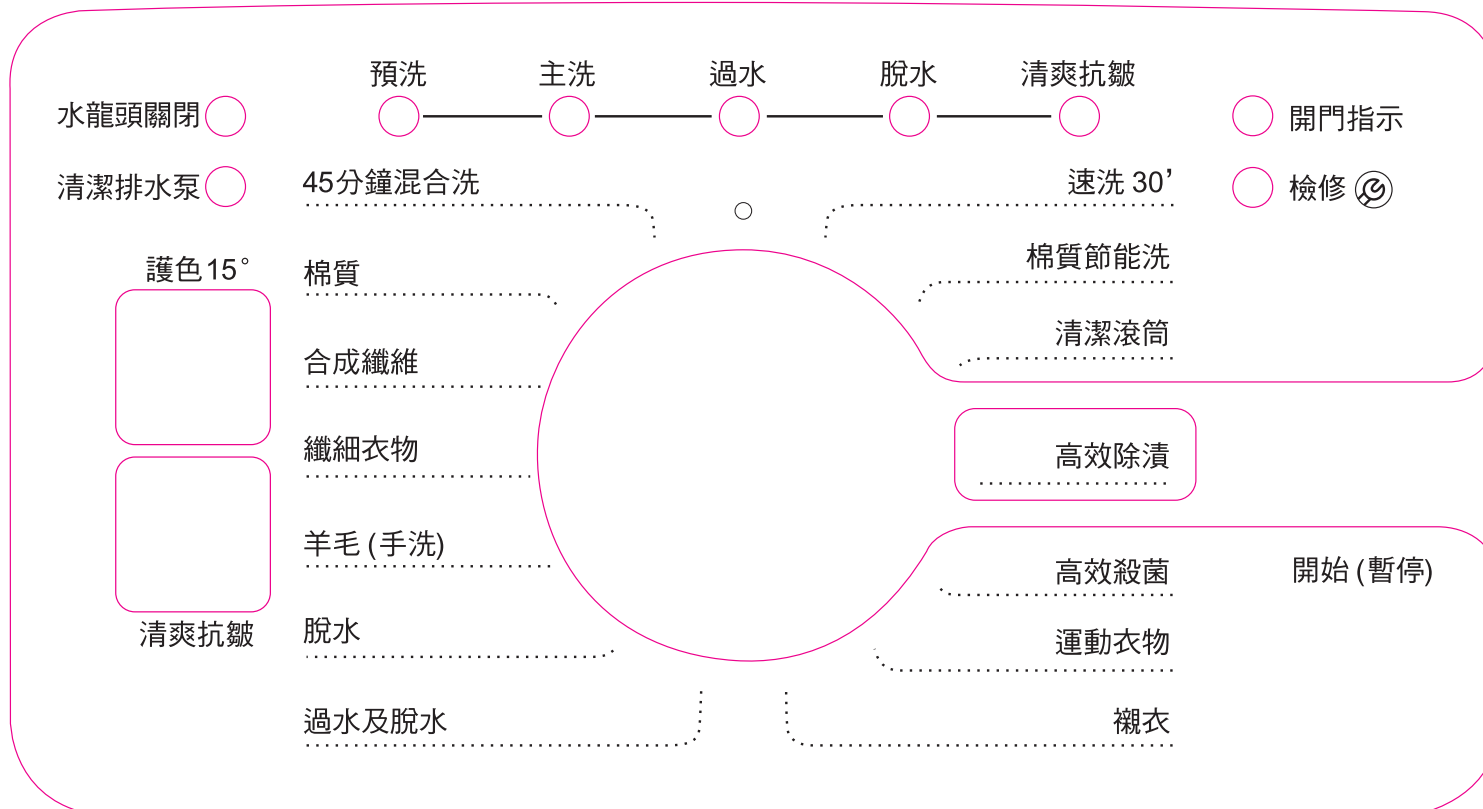

TDLR70123 / TDLR70223 / TDLR70234

重設/排水	溫度	預校開機時間	快速	預洗	深層過水	脫水轉速
Reset drain	Temp. <40° <60°	Start delay	Rapid	Prewash	Intensive rinse	Spin speed
					3 sec	