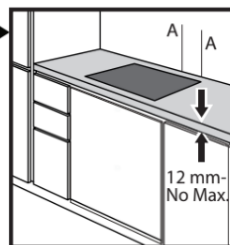

65厘米內置式電磁爐

安裝資訊

產品尺寸
開孔尺寸

W闊 650mm毫米 x H高 54mm毫米 x D深 510mm毫米
請參考下圖

控制面板

1	第6感智能烹調 (開關&圖示)
2	火力顯示
3	煮食區域開關
4	火力控制(滑動操控)
5	快速加熱按鈕
6	FLEXISIDE功能開關(左)
7	FLEXISIDE功能啟動指示燈
8	電源開關
9	定時器
10	第六感按鈕
11	烹飪時間指示器
12	確定/兒童安全鎖 (長按3秒)
13	FLEXISIDE功能開關(右)
14	計時功能啟動指示燈
15	煮食區域啟動指示燈
16	計時功能圖示