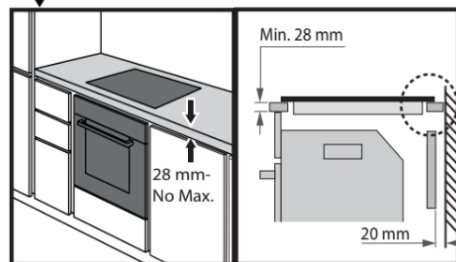

65厘米內置式電磁爐

安裝資訊

產品尺寸
開孔尺寸

W闊 650mm毫米 x H高 54mm毫米 x D深 510mm毫米
請參考下圖

控制面板

1	第6感智能烹調 (開關&圖示)
2	火力顯示
3	煮食區域開關
4	火力控制(滑動操控)
5	快速加熱按鈕
6	FLEXISIDE功能開關(左)
7	FLEXISIDE功能啟動指示燈
8	電源開關
9	定時器
10	第六感按鈕
11	烹飪時間指示器
12	確定/兒童安全鎖 (長按3秒)
13	FLEXISIDE功能開關(右)
14	計時功能啟動指示燈
15	煮食區域啟動指示燈
16	計時功能圖示