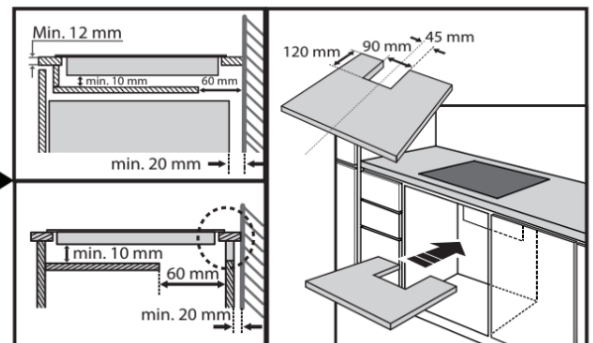

65厘米內置式電磁爐

設計	
類型 爐頭數目 顏色 / 玻璃面板 控制方式 控制面板位置 產品淨重 產品尺寸	65厘米內置式電磁爐 4 產品尺寸 滑動輕觸式 正面 10.1kg公斤 W闊 650mm毫米 x H高 54mm毫米 x D深 510mm毫米
性能	
主要功能 產品特色 火力	四種「第6感」智能技術 自動功能: 保溫 / 融化 / 慢燉 / 煮沸, Intuitive Slider, 四個感應烹飪區 FlexSide側併合式爐圈, Chef Control廚師專業烹調, 操作指示燈, 餘溫顯示燈, 計時器, 容器偵測, 兒童鎖, 火力管理, 響鬧提示開關掣, 無縫安裝結構, 簡易安裝 7,200W瓦 18段 + 火力提升裝置
技術規格	
能量輸入 電源電壓 安 接線 電源線長度 產品尺寸 包裝尺寸 總重量 淨重 產地	電力 220-240V伏, 50/600Hz赫茲 32A 120cm厘米 W闊 650mm毫米 x H高 54mm毫米 x D深 510mm毫米 W闊 850mm毫米 x H高 120mm毫米 x D深 600mm毫米 11.1kg公斤 10.1kg公斤 意大利
保養	
2年 建議零售價	
TBA	

65厘米內置式電磁爐

安裝資訊

產品尺寸
開孔尺寸

W闊 650mm毫米 x H高 54mm毫米 x D深 510mm毫米
請參考下圖

控制面板

1	第6感智能烹調 (開關&圖示)
2	火力顯示
3	煮食區域開關
4	火力控制(滑動操控)
5	快速加熱按鈕
6	FLEXISIDE功能開關(左)
7	FLEXISIDE功能啟動指示燈
8	電源開關
9	定時器
10	第六感按鈕
11	烹飪時間指示器
12	確定/兒童安全鎖 (長按3秒)
13	FLEXISIDE功能開關(右)
14	計時功能啟動指示燈
15	煮食區域啟動指示燈
16	計時功能圖示