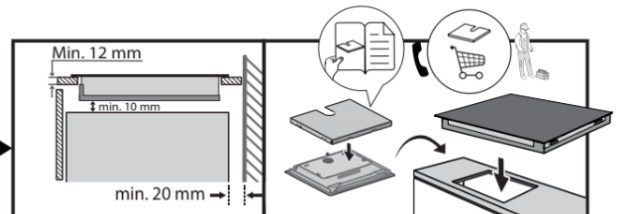

65厘米內置式電磁爐

設計	
類型 爐頭數目 顏色 / 玻璃面板 控制方式 控制面板位置 產品淨重 產品尺寸	65厘米內置式電磁爐 4 產品尺寸 滑動輕觸式 正面 10.1kg公斤 W闊 650mm毫米 x H高 54mm毫米 x D深 510mm毫米
性能	
主要功能 產品特色 火力	四種「第6感」智能技術 自動功能: 保溫 / 融化 / 慢燉 / 煮沸, Intuitive Slider, 四個感應烹飪區 FlexSide側併合式爐圈, Chef Control廚師專業烹調, 操作指示燈, 餘溫顯示燈, 計時器, 容器偵測, 兒童鎖, 火力管理, 響鬧提示開關掣, 無縫安裝結構, 簡易安裝 7,200W瓦 18段 + 火力提升裝置
技術規格	
能量輸入 電源電壓 安 接線 電源線長度 產品尺寸 包裝尺寸 總重量 淨重 產地	電力 220-240V伏, 50/600Hz赫茲 32A 120cm厘米 W闊 650mm毫米 x H高 54mm毫米 x D深 510mm毫米 W闊 850mm毫米 x H高 120mm毫米 x D深 600mm毫米 11.1kg公斤 10.1kg公斤 意大利
保養	
2年 建議零售價	
TBA	

特色 & 優點

	<「第6感」智能技術> 具有 4 種預設功能, 只需選擇烹飪方式, 便會自動設置火力。
	<磁應技術> 磁應技術直接加熱廚具, 減少熱能量流失, 實現快捷、節能的烹飪體驗。
	<FlexiSide側併合式爐圈> 可將兩個煮食區合二為一, 擴大煮食空間, 提升烹飪靈活性。
	<Chef Control廚師專業烹調> 可隨意預設各煮食區火力, 煮食時只需移動鍋具, 便能輕鬆更改火力。
	<火力提升裝置> 火力提升裝置加強火力, 顯著減少沸騰時間。
	<簡易安裝> 只需纖薄枱面就能安裝主機, 同時無縫接合廚櫃表面, 保持廚房美觀。
	<兒童鎖> 配備兒童鎖功能, 防止幼兒和兒童意外使用爐灶。

65厘米內置式電磁爐

安裝資訊

產品尺寸
開孔尺寸

W闊 650mm毫米 x H高 54mm毫米 x D深 510mm毫米
請參考下圖

控制面板

1	第6感智能烹調 (開關&圖示)
2	火力顯示
3	煮食區域開關
4	火力控制(滑動操控)
5	快速加熱按鈕
6	FLEXISIDE功能開關(左)
7	FLEXISIDE功能啟動指示燈
8	電源開關
9	定時器
10	第六感按鈕
11	烹飪時間指示器
12	確定/兒童安全鎖 (長按3秒)
13	FLEXISIDE功能開關(右)
14	計時功能啟動指示燈
15	煮食區域啟動指示燈
16	計時功能圖示