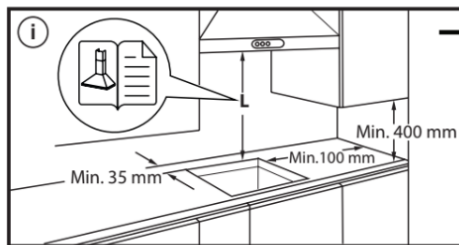

65厘米內置式電磁爐

設計	
類型 爐頭數目 顏色 / 玻璃面板 控制方式 控制面板位置 產品淨重 產品尺寸	65厘米內置式電磁爐 4 產品尺寸 滑動輕觸式 正面 10.1kg公斤 W闊 650mm毫米 x H高 54mm毫米 x D深 510mm毫米
性能	
主要功能 產品特色 火力	四種「第6感」智能技術 自動功能: 保溫 / 融化 / 慢燉 / 煮沸, Intuitive Slider, 四個感應烹飪區 FlexSide側併合式爐圈, Chef Control廚師專業烹調, 操作指示燈, 餘溫顯示燈, 計時器, 容器偵測, 兒童鎖, 火力管理, 響鬧提示開關掣, 無縫安裝結構, 簡易安裝 7,200W瓦 18段 + 火力提升裝置
技術規格	
能量輸入 電源電壓 安 接線 電源線長度 產品尺寸 包裝尺寸 總重量 淨重 產地	電力 220-240V伏, 50/600Hz赫茲 32A 120cm厘米 W闊 650mm毫米 x H高 54mm毫米 x D深 510mm毫米 W闊 850mm毫米 x H高 120mm毫米 x D深 600mm毫米 11.1kg公斤 10.1kg公斤 意大利
保養	
2年 建議零售價	
TBA	

65厘米內置式電磁爐

安裝資訊

產品尺寸
開孔尺寸

W闊 650mm毫米 x H高 54mm毫米 x D深 510mm毫米
請參考下圖

控制面板

1	第6感智能烹調 (開關&圖示)
2	火力顯示
3	煮食區域開關
4	火力控制(滑動操控)
5	快速加熱按鈕
6	FLEXISIDE功能開關(左)
7	FLEXISIDE功能啟動指示燈
8	電源開關
9	定時器
10	第六感按鈕
11	烹飪時間指示器
12	確定/兒童安全鎖 (長按3秒)
13	FLEXISIDE功能開關(右)
14	計時功能啟動指示燈
15	煮食區域啟動指示燈
16	計時功能圖示