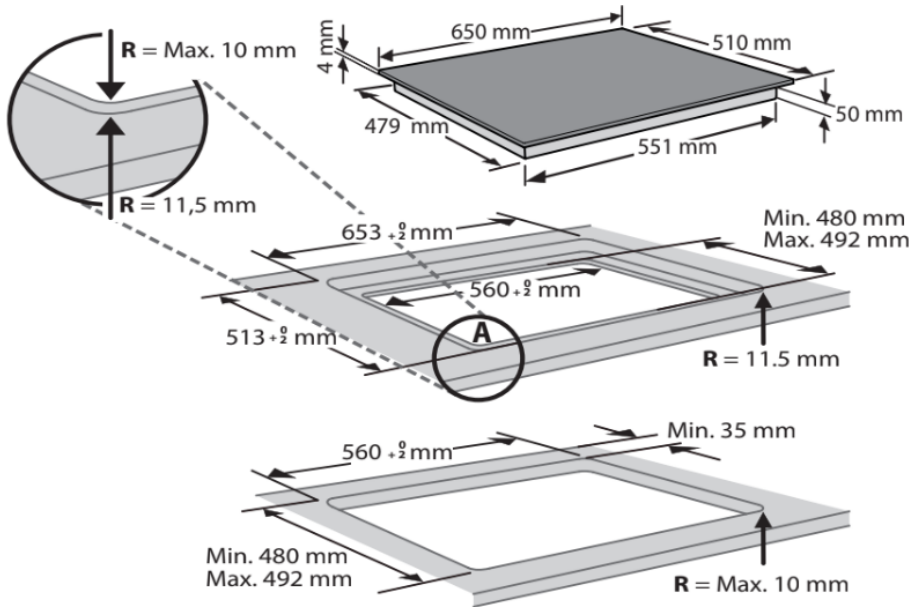

65厘米內置式電磁爐

安裝資訊

產品尺寸
開孔尺寸

W闊 650mm毫米 x H高 54mm毫米 x D深 510mm毫米
請參考下圖

控制面板

1	第6感智能烹調 (開關&圖示)
2	火力顯示
3	煮食區域開關
4	火力控制(滑動操控)
5	快速加熱按鈕
6	FLEXISIDE功能開關(左)
7	FLEXISIDE功能啟動指示燈
8	電源開關
9	定時器
10	第六感按鈕
11	烹飪時間指示器
12	確定/兒童安全鎖 (長按3秒)
13	FLEXISIDE功能開關(右)
14	計時功能啟動指示燈
15	煮食區域啟動指示燈
16	計時功能圖示