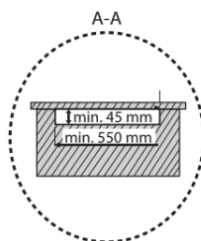

65厘米內置式電磁爐

設計	
類型 爐頭數目 顏色 / 玻璃面板 控制方式 控制面板位置 產品淨重 產品尺寸	65厘米內置式電磁爐 4 產品尺寸 滑動輕觸式 正面 10.1kg公斤 W闊 650mm毫米 x H高 54mm毫米 x D深 510mm毫米
性能	
主要功能 產品特色 火力	四種「第6感」智能技術 自動功能: 保溫 / 融化 / 慢燉 / 煮沸, Intuitive Slider, 四個感應烹飪區 FlexSide側併合式爐圈, Chef Control廚師專業烹調, 操作指示燈, 餘溫顯示燈, 計時器, 容器偵測, 兒童鎖, 火力管理, 響鬧提示開關掣, 無縫安裝結構, 簡易安裝 7,200W瓦 18段 + 火力提升裝置
技術規格	
能量輸入 電源電壓 安 接線 電源線長度 產品尺寸 包裝尺寸 總重量 淨重 產地	電力 220-240V伏, 50/600Hz赫茲 32A 120cm厘米 W闊 650mm毫米 x H高 54mm毫米 x D深 510mm毫米 W闊 850mm毫米 x H高 120mm毫米 x D深 600mm毫米 11.1kg公斤 10.1kg公斤 意大利
保養	
2年 建議零售價	
TBA	

65厘米內置式電磁爐

安裝資訊

產品尺寸
開孔尺寸

W闊 650mm毫米 x H高 54mm毫米 x D深 510mm毫米
請參考下圖

控制面板

1	第6感智能烹調 (開關&圖示)
2	火力顯示
3	煮食區域開關
4	火力控制(滑動操控)
5	快速加熱按鈕
6	FLEXISIDE功能開關(左)
7	FLEXISIDE功能啟動指示燈
8	電源開關
9	定時器
10	第六感按鈕
11	烹飪時間指示器
12	確定/兒童安全鎖 (長按3秒)
13	FLEXISIDE功能開關(右)
14	計時功能啟動指示燈
15	煮食區域啟動指示燈
16	計時功能圖示