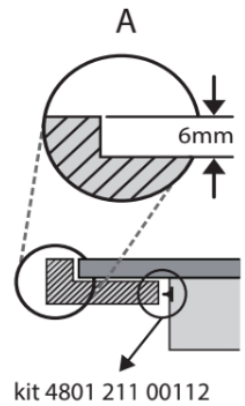

65厘米內置式電磁爐

安裝資訊

產品尺寸
開孔尺寸

W闊 650mm毫米 x H高 54mm毫米 x D深 510mm毫米
請參考下圖

控制面板

1	第6感智能烹調 (開關&圖示)
2	火力顯示
3	煮食區域開關
4	火力控制(滑動操控)
5	快速加熱按鈕
6	FLEXISIDE功能開關(左)
7	FLEXISIDE功能啟動指示燈
8	電源開關
9	定時器
10	第六感按鈕
11	烹飪時間指示器
12	確定/兒童安全鎖 (長按3秒)
13	FLEXISIDE功能開關(右)
14	計時功能啟動指示燈
15	煮食區域啟動指示燈
16	計時功能圖示