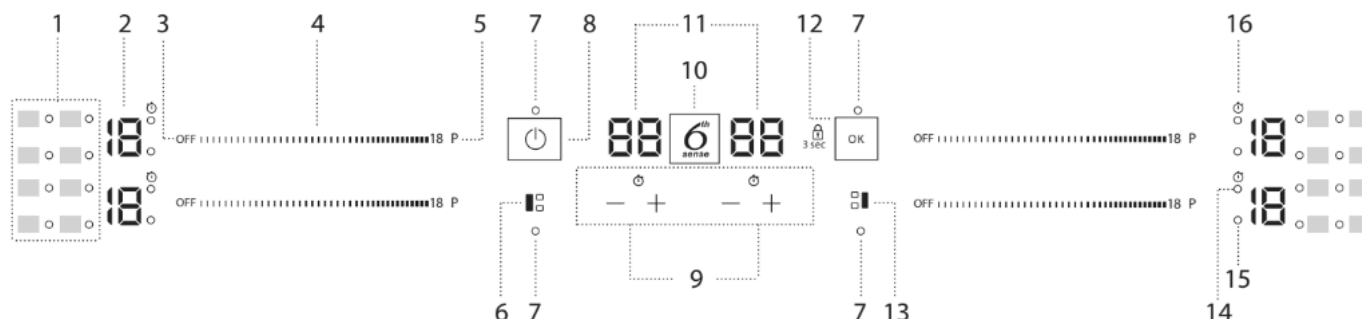

65厘米內置式電磁爐

安裝資訊

產品尺寸
開孔尺寸

W闊 650mm毫米 x H高 54mm毫米 x D深 510mm毫米
請參考下圖

控制面板

1	第6感智能烹調 (開關&圖示)
2	火力顯示
3	煮食區域開關
4	火力控制(滑動操控)
5	快速加熱按鈕
6	FLEXISIDE功能開關(左)
7	FLEXISIDE功能啟動指示燈
8	電源開關
9	定時器
10	第六感按鈕
11	烹飪時間指示器
12	確定/兒童安全鎖 (長按3秒)
13	FLEXISIDE功能開關(右)
14	計時功能啟動指示燈
15	煮食區域啟動指示燈
16	計時功能圖示