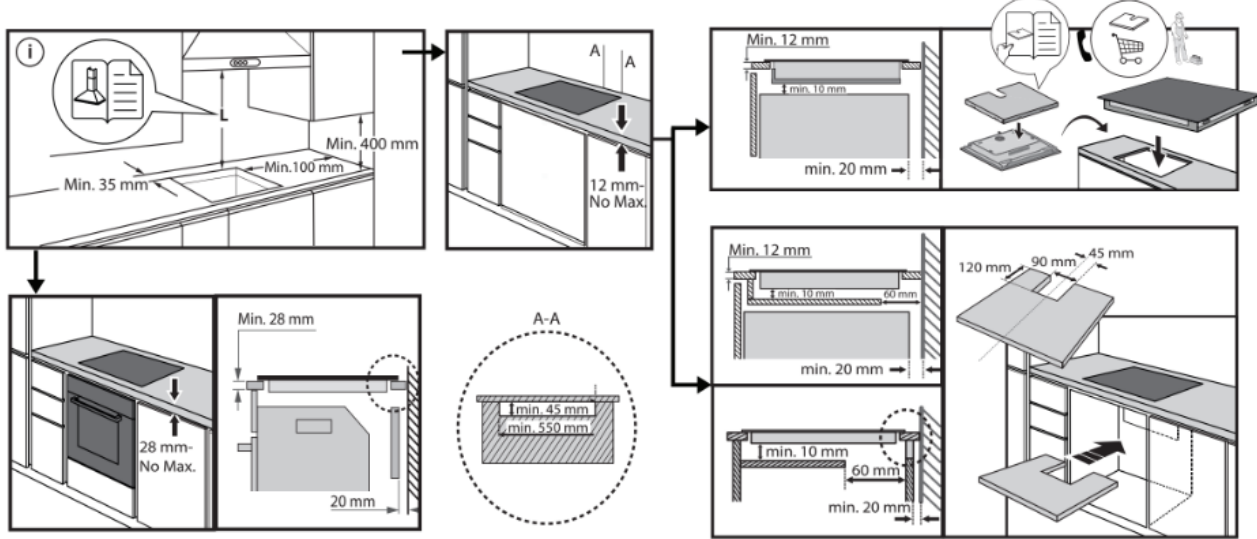

W Collection Smart Sense

(" %

安裝資訊

產品尺寸
開孔尺寸

W闊 590mm毫米 x H高 54mm毫米 x D深 510mm毫米
請參考下圖

W Collection Smart Sense

60厘米3頭內置式電磁爐

控制面板

1	第6感智能烹調 (開關&圖示)
2	火力顯示
3	煮食區域開關
4	火力控制按鈕
5	煮食區域識別
6	快速加熱按鈕
7	開關指示燈
8	電源開關
9	定時器
10	第六感按鈕
11	烹飪時間指示器
12	確定/兒童安全鎖 (長按3秒)
13	計時功能啟動指示燈
14	煮食區域啟動指示燈
15	計時功能圖示