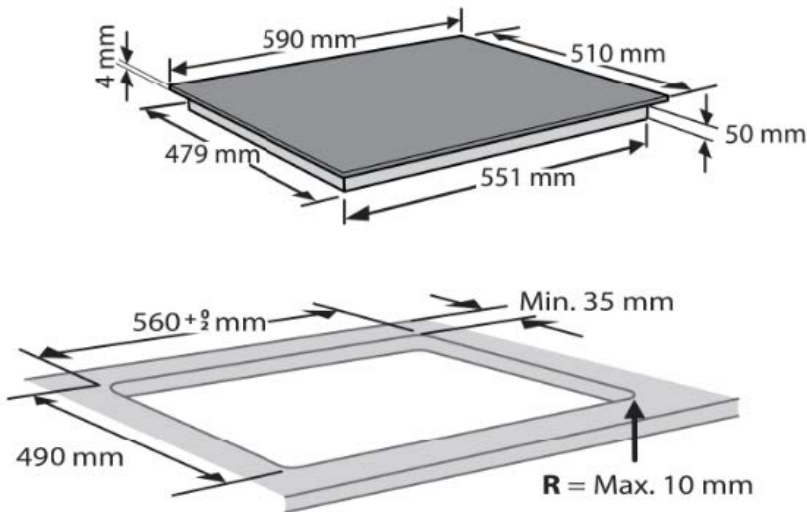

W Collection Smart Sense

(" %

安裝資訊

產品尺寸
開孔尺寸

W闊 590mm毫米 x H高 54mm毫米 x D深 510mm毫米
請參考下圖

W Collection Smart Sense

60厘米3頭內置式電磁爐

控制面板