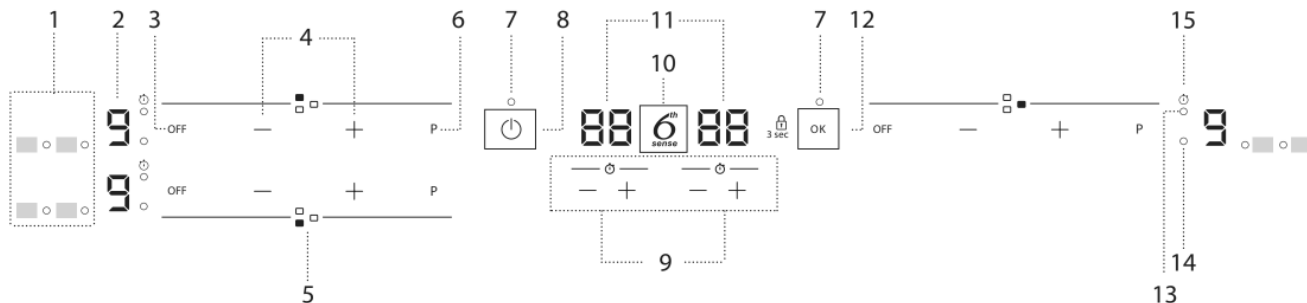

W Collection Smart Sense

(" %

安裝資訊

產品尺寸
開孔尺寸

W闊 590mm毫米 x H高 54mm毫米 x D深 510mm毫米
請參考下圖

W Collection Smart Sense

60厘米3頭內置式電磁爐

控制面板

1	第6感智能烹調 (開關&圖示)
2	火力顯示
3	煮食區域開關
4	火力控制按鈕
5	煮食區域識別
6	快速加熱按鈕
7	開關指示燈
8	電源開關
9	定時器
10	第六感按鈕
11	烹飪時間指示器
12	確定/兒童安全鎖 (長按3秒)
13	計時功能啟動指示燈
14	煮食區域啟動指示燈
15	計時功能圖示